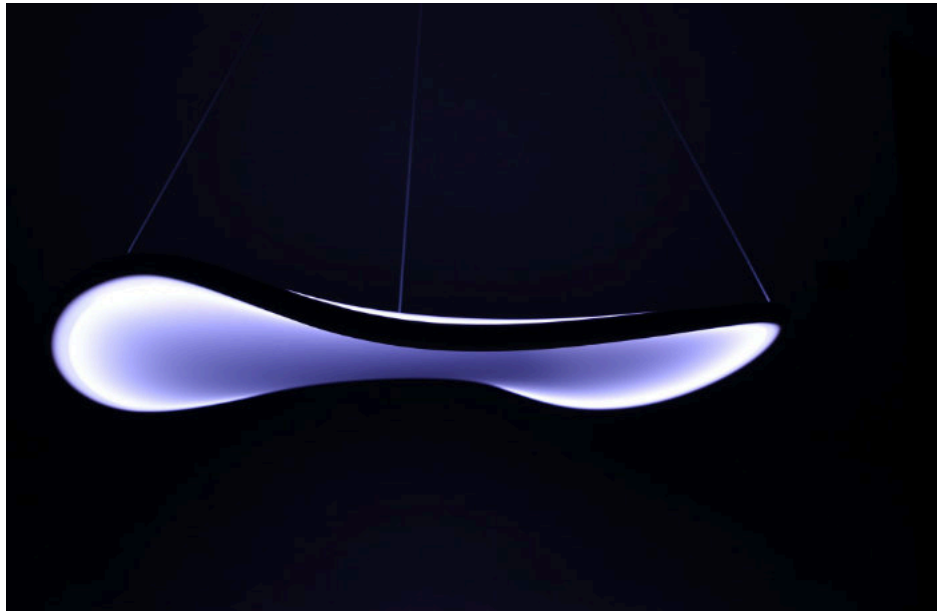

PANELE ŚWIETLNE / LAMPY

15

PANELE LUSTRZANE

EFEKT DAY & NIGHT

Prezentowane zdjęcia mają charakter wyłącznie poglądowy. Ich zadaniem jest ilustracja właściwości produktów. Wskazanie sposobu zastosowania. Zdjęcia dzięki uprzejmości min. alleza.pl / newmat.pl / grupadps.pl