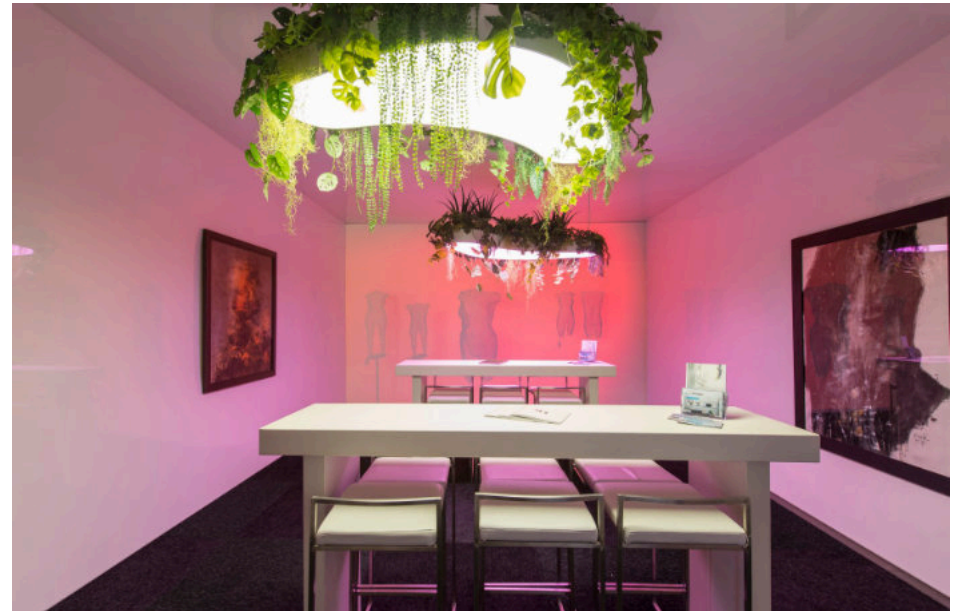

PANELE ŚWIETLNE / LAMPY

15

PANELE LUSTRZANE

EFEKT DAY & NIGHT

Prezentowane zdjęcia mają charakter wyłącznie poglądowy. Ich zadaniem jest ilustracja właściwości produktów. Wskazanie sposobu zastosowania. Zdjęcia dzięki uprzejmości min. alleza.pl / newmat.pl / grupadps.pl