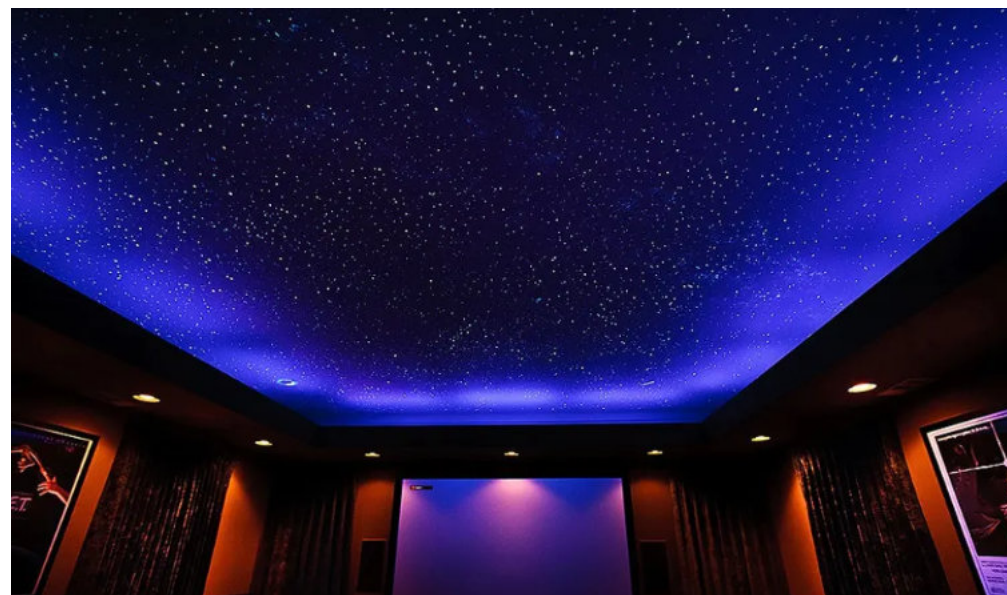

4

SYPIALNIA

5

POKÓJ DZIECKA

12

NADRUK INDYWIDUALNY

GWIEZDNE NIEBO

14

PANELE ŚWIETLNE / LAMPY

15

PANELE LUSTRZANE

EFEKT DAY & NIGHT

Prezentowane zdjęcia mają charakter wyłącznie poglądowy. Ich zadaniem jest ilustracja właściwości produktów. Wskazanie sposobu zastosowania. Zdjęcia dzięki uprzejmości min. alleza.pl / newmat.pl / grupadps.pl