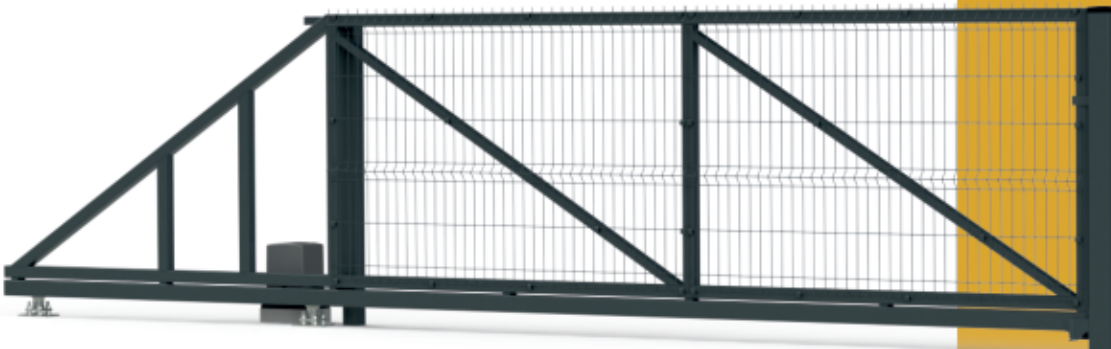

BRAMA PRZESUWNA 3D