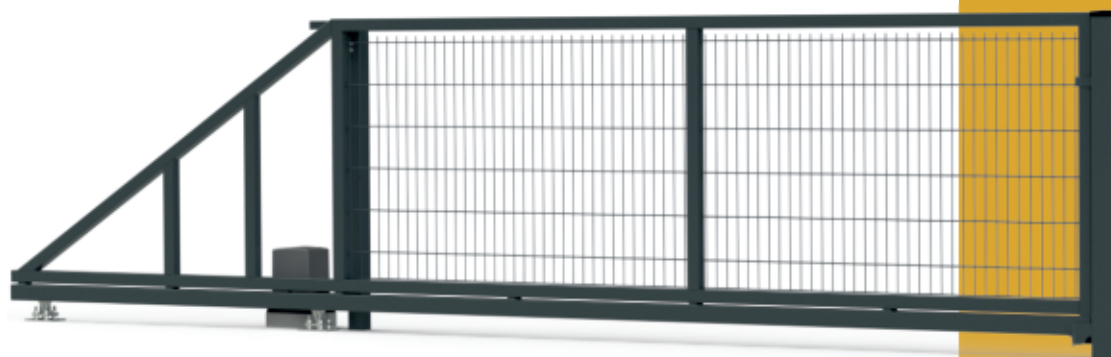

BRAMA PRZESUWNA 2D