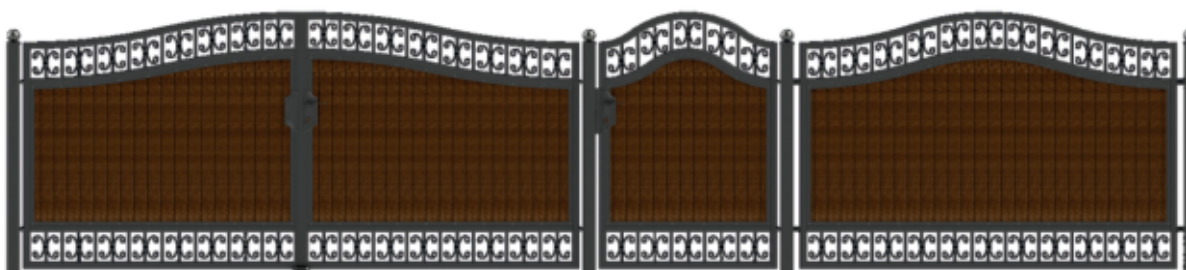

Model 7

Model 8

OGRODZENIA KUTE

Model 9

Model 10

Model 11

Model 12

WARIANTY WYKONANIA

OGRODZENIA NOWOCZESNE

Ogrodzenia palisadowe mogą mieć profile ułożone pionowo lub poziomo.

Jest to przykład ogrodzenia bardzo nowoczesnego, geometrycznego, minimalistycznego. Można wybierać spośród modeli o bardzo lekkiej konstrukcji, z dużymi prześwitami, aż po takie, które gwarantują poczucie prywatności, szczelnie zabudowane. Wykonujemy ogrodzenia, bramy i furtki na indywidualne zamówienie. Projekty tworzymy zgodnie z oczekiwaniami Klienta uwzględniając wszelkie potrzeby funkcjonalno-wizualne posesji. Nie ograniczamy się jedynie do przedstawionych wzorów.