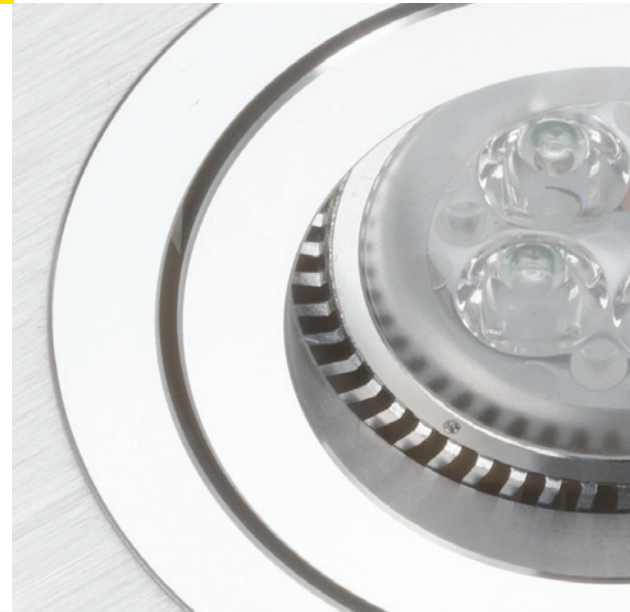

Products

recessed LED downlight fixtures oprawy wpuszczane LED

- 26 SantoLED 80.R nuevo
- 27 SantoLED 110.R
- 28 SantoLED 175 multi