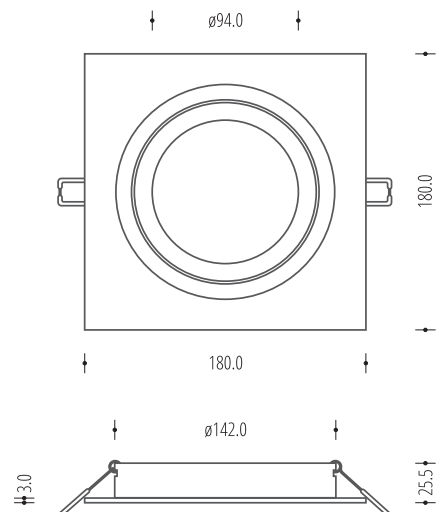

Alcazar

141.xx

recessed downlight fixture
oprawa sufitowa wpuszczana

light source źródło światła	AR111, 12V (LED)
lampholder oprawka	G53 (GU10)
dimensions wymiary	180mm (W) x 180mm (L)
installation dimensions wymiary montażowe	150mm (Ø) x 110mm (H)
light source źródło światła	not included nie zawiera
adjustment regulacja	swivel 360° + tilt 30° obrót 360° + przechył 30°

available options
dostępne wersje

- ☐ ☐ white + white / biel + biel
- ☐ ☐ white + chrome / biel + chrom
- ☒ ☐ silver + chrome / srebro + chrom
- ☐ ☐ black + chrome / czerni + chrom
- ☐ ☐ black + black / czerni + czerni