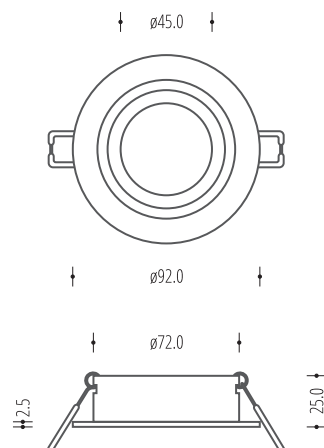

recessed downlight fixture
oprawa sufitowa wpuszczana

light source źródło światła	MR16, 12V (LED)
lampholder oprawka	Gx5.3 (GU10)
dimensions wymiary	92mm (Ø)
installation dimensions wymiary montażowe	78mm (Ø) x 90mm (H)
light source źródło światła	not included nie zawiera

available options
dostępne wersje

- ☐ ☐ white + white / biel + biel
- ☐ ☐ white + chrome / biel + chrom
- ☒ ☐ silver + chrome / srebro + chrom
- ☐ ☐ black + chrome / czerni + chrom