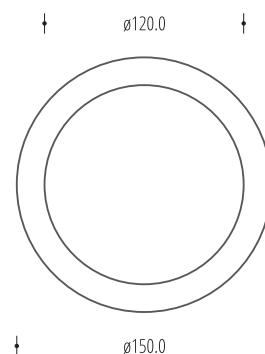

SostreLED

150.R

surface mounted LED downlight (IP44)
oprawa natynkowa LED (IP44)

integrated light source
zintegrowane źródło światła 880lm, 90°, 3000K, Ra > 80

gear
zasilacz LED 200-240VAC, 11W, PF (λ) < 0.9

dimensions
wymiary 150mm (Ø) x 60 mm (H)

available options
dostępne wersje

☒ white / biel