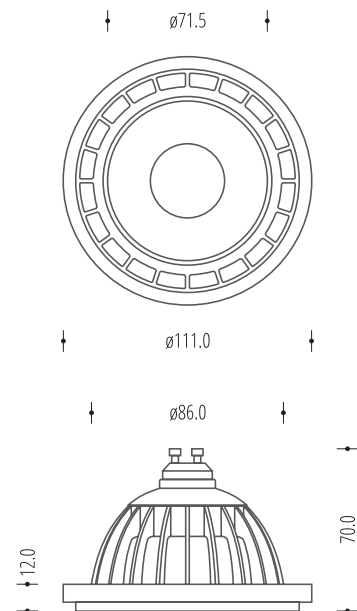

Rayo

ES111

ES111 LED retrofit
zamiennik reflektora ES111

light source źródło światła	COB (15W), 1200lm, Ra > 80
cap-base wtyk	GU10
voltage napięcie	230V AC
dimensions wymiały	111mm (Ø) x 70mm (H)

available options
dostępne wersje

- 3000K, 60°
- 4500K, 60°