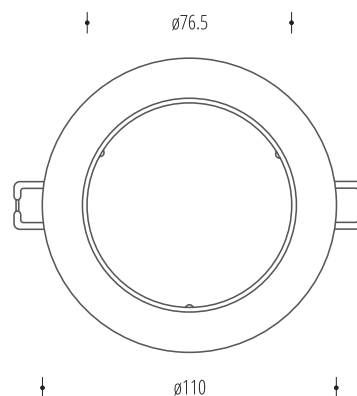

SantoLED

110.R

recessed LED downlight fixture
oprawa sufitowa wpuszczana LED

integrated light source
zintegrowane źródło światła 735lm, 90°, 3000K, Ra > 80

gear
zasilacz LED 200-240VAC, 9W, PF (λ) < 0.9

dimensions
wymiały 110mm (Ø) x 35 mm (H)

installation dimensions
wymiały montażowe 90mm (Ø) x 100mm (H)

available options
dostępne wersje

● ☐ white / biel