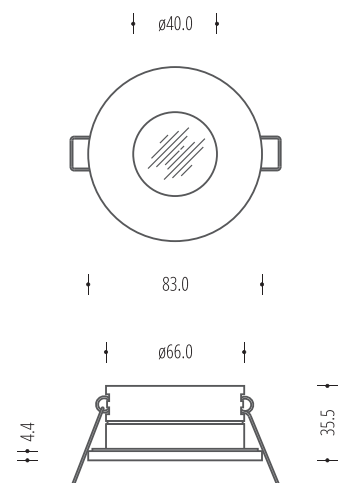

Rubi

IP65

recessed downlight fixture (IP65)
oprawa sufitowa wpuszczana (IP65)

light source źródło światła	MR16, 12V (LED)
lampholder oprawka	Gx5.3 (GU10)
dimensions wymiary	83mm (Ø)
installation dimensions wymiary montażowe	70mm (Ø) x 110mm (H)
light source źródło światła	not included nie zawiera

available options
dostępne wersje

- ☒ white / biel