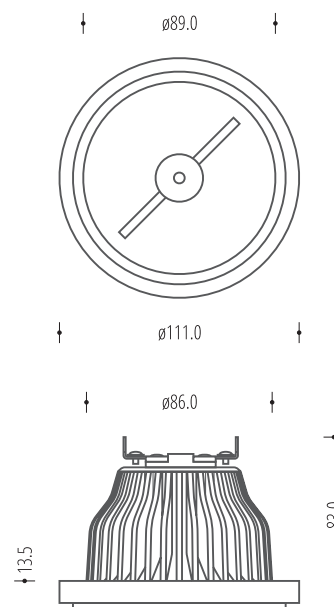

Lunar

AR111

AR111 LED retrofit
zamiennik reflektora AR111

light source źródło światła	2x COB (6W), 960-1030lm, Ra > 85
cap-base wtyk	G53
voltage napięcie	12V AC/DC
dimensions wymiar	111mm (Ø) x 83mm (H)

available options
dostępne wersje

- 3000K, 30°
- 4500K, 30°
- 6000K, 30°