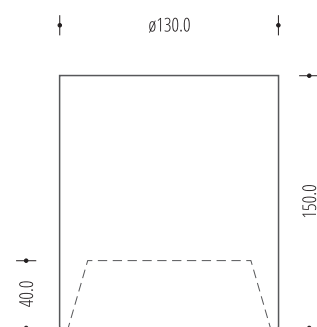

CilindroLED

surface mounted LED downlight (IP44)
oprawa natynkowa LED (IP44)

integrated light source zintegrowane źródło światła	880lm, 80°, 3000K, Ra > 80
gear zasilacz LED	200-240VAC, 11W, PF (λ) < 0.9
dimensions wymiały	130mm (Ø) x 150 mm (H)

available options
dostępne wersje

- ☐ white / biel
- ☐ black / czerni