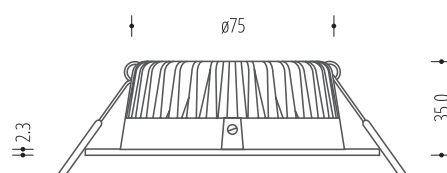

SantoLED

110.R

recessed LED downlight fixture
oprawa sufitowa wpuszczana LED

integrated light source
zintegrowane źródło światła 735lm, 90°, 3000K, Ra > 80

gear
zasilacz LED 200-240VAC, 9W, PF (λ) < 0.9

dimensions
wymiały 110mm (Ø) x 35 mm (H)

installation dimensions
wymiały montażowe 90mm (Ø) x 100mm (H)

available options
dostępne wersje

● ☐ white / biel