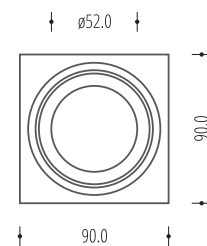

Lugole LED

90.S

surface mounted LED downlight
oprawa natynkowa LED

integrated light source zintegrowane źródło światła	510lm, 36°, 3000K, Ra > 80
gear zasilacz LED	100-240VAC, 6W, PF (λ) < 0.9
dimensions wymiary	90mm (W) x 90mm (L) x 95 mm (H)

available options
dostępne wersje

- ☒ white / biel