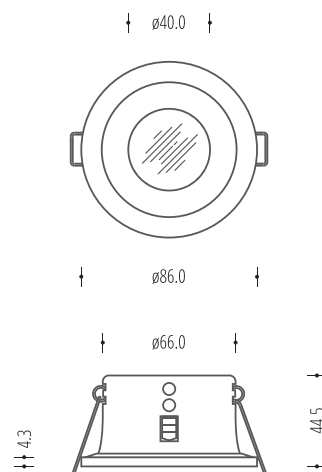

Soria

IP65

recessed downlight fixture (IP65)
oprawa sufitowa wpuszczana (IP65)

light source źródło światła	MR16, 12V (LED)
lampholder oprawka	Gx5.3 (GU10)
dimensions wymiary	86mm (Ø)
installation dimensions wymiary montażowe	72mm (Ø) x 120mm (H)
light source źródło światła	not included nie zawiera

available options
dostępne wersje

- ☒ white / biel