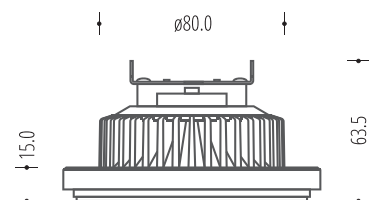

Ovi

AR111

AR111 LED retrofit
zamiennik reflektora AR111

light source
źródło światła

SCOB (15W), 860-1000lm, Ra > 80 (90)

cap-base
wtyk

G53

voltage
napięcie

12V AC/DC

dimensions
wymiar

111mm (Ø) x 63.5mm (H)

available options
dostępne wersje

3000K, 24°

4000K, 24°

5500K, 24°

Ø111.0