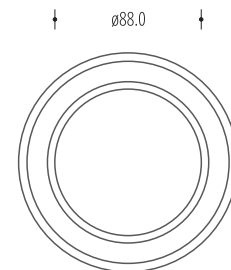

CilindroLED

surface mounted LED downlight (IP44)
oprawa natynkowa LED (IP44)

integrated light source zintegrowane źródło światła	880lm, 80°, 3000K, Ra > 80
gear zasilacz LED	200-240VAC, 11W, PF (λ) < 0.9
dimensions wymiały	130mm (Ø) x 150 mm (H)

available options
dostępne wersje

- ☐ white / biel
- ☐ black / czerni