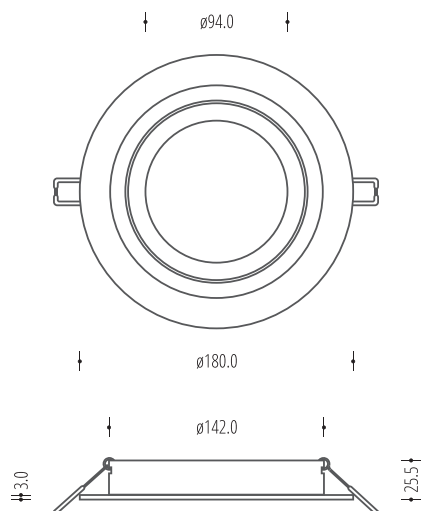

Alcazar

140.xx

recessed downlight fixture
oprawa sufitowa wpuszczana

light source źródło światła	AR111, 12V (LED)
lampholder oprawka	G53 (GU10)
dimensions wymiary	180mm (Ø)
installation dimensions wymiary montażowe	150mm (Ø) x 110mm (H)
light source źródło światła	not included nie zawiera
adjustment regulacja	swivel 360° + tilt 30° obróć 360° + przechył 30°

available options
dostępne wersje

- ☐ ☐ white + white / biel + biel
- ☐ ☐ white + chrome / biel + chrom
- ☒ ☐ silver + chrome / srebro + chrom
- ☐ ☐ black + chrome / czerni + chrom
- ☐ ☐ black + black / czerni + czerni