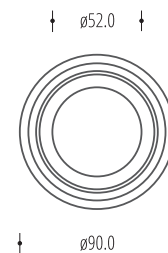

Alcazar

540.xx

recessed downlight fixture
oprawa sufitowa wpuszczana

light source źródło światła	MR16, 12V (LED)
lampholder oprawka	Gx5.3 (GU10)
dimensions wymiary	92mm (Ø)
installation dimensions wymiary montażowe	80mm (Ø) x 90mm (H)
light source źródło światła	not included nie zawiera
adjustment regulacja	swivel 360° + tilt 30° obrót 360° + przechył 30°

541.xx

recessed downlight fixture
oprawa sufitowa wpuszczana

light source źródło światła	MR16, 12V (LED)
lampholder oprawka	Gx5.3 (GU10)
dimensions wymiary	92mm (W) x 92mm (L)
installation dimensions wymiary montażowe	80mm (Ø) x 90mm (H)
light source źródło światła	not included nie zawiera
adjustment regulacja	swivel 360° + tilt 30° obrót 360° + przechył 30°

543.xx

recessed downlight fixture
oprawa sufitowa wpuszczana

light source źródło światła	3x MR16, 12V (LED)
lampholder oprawka	3x Gx5.3 (3x GU10)
dimensions wymiary	260mm (W) x 92mm (L)
installation dimensions wymiary montażowe	245mm (W) x 80mm (L) x 90mm (H)
light source źródło światła	not included nie zawiera
adjustment regulacja	swivel 360° + tilt 30° obrót 360° + przechył 30°

dimensions
wymiały 90mm (Ø) x 95 mm (H)

available options
dostępne wersje

● white / biel

Luminares used / Zastosowane oprawy:
LugoLED 90.S

Lugole LED

90.S

surface mounted LED downlight
oprawa natynkowa LED

integrated light source zintegrowane źródło światła	510lm, 36°, 3000K, Ra > 80
gear zasilacz LED	100-240VAC, 6W, PF (λ) < 0.9
dimensions wymiary	90mm (W) x 90mm (L) x 95 mm (H)