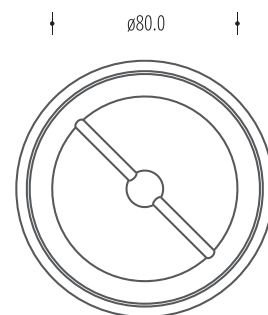

available options
dostępne wersje

- white + chrome / biel + chrom
- silver + chrome / srebro + chrom
- black + chrome / czerni + chrom

Bosque

540.xx

recessed downlight fixture
oprawa sufitowa wpuszczana

light source źródło światła	MR16, 12V (LED)
lampholder oprawka	Gx5.3 (GU10)
dimensions wymiary	92mm (Ø)
installation dimensions wymiary montażowe	78mm (Ø) x 90mm (H)
light source źródło światła	not included nie zawiera

voltage
napięcie

12V AC/DC

dimensions
wymiar

111mm (Ø) x 63.5mm (H)

available options
dostępne wersje

3000K, 24°

4000K, 24°

5500K, 24°