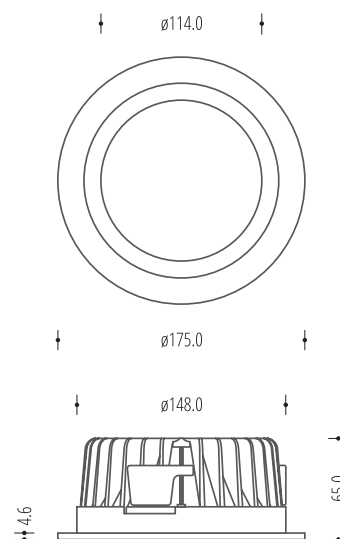

SantoLED

175 multi

recessed LED downlight fixture
oprawa sufitowa wpuszczana LED

integrated light source zintegrowane źródło światła	1200lm, 90°, 3000K, Ra > 80
gear zasilacz LED	200-240VAC, 15W, PF (λ) < 0.9
dimensions wymiar	175mm (Ø) x 65 mm (H)
installation dimensions wymiar montażowy	150mm (Ø) x 100mm (H)

available options
dostępne wersje

- ☒ white / biel
- ☐ silver / srebro
- ☐ black / czerni