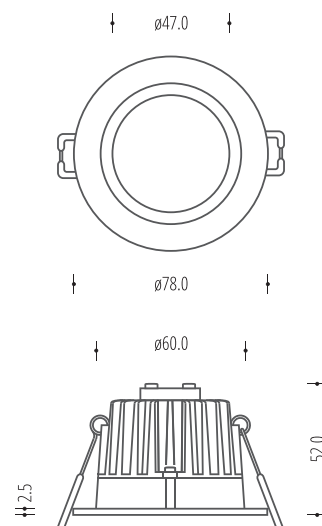

SantoLED

80.R nuevo

recessed LED downlight fixture
oprawa sufitowa wpuszczana LED

integrated light source
zintegrowane źródło światła 585lm, 90°, 3000K, Ra > 80

gear
zasilacz LED 200-240VAC, 7W, PF (λ) < 0.8

dimensions
wymiały 78mm (Ø) x 52 mm (H)

installation dimensions
wymiały montażowe 65mm (Ø) x 100mm (H)

available options
dostępne wersje

• ☐ white / biel