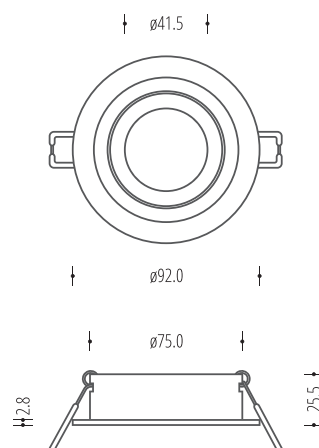

Alcazar

540.xx

recessed downlight fixture
oprawa sufitowa wpuszczana

light source źródło światła	MR16, 12V (LED)
lampholder oprawka	Gx5.3 (GU10)
dimensions wymiary	92mm (Ø)
installation dimensions wymiary montażowe	80mm (Ø) x 90mm (H)
light source źródło światła	not included nie zawiera
adjustment regulacja	swivel 360° + tilt 30° obrót 360° + przechył 30°

available options
dostępne wersje

- ☐ ☐ white + white / biel + biel
- ☐ ☐ white + chrome / biel + chrom
- ☒ ☐ silver + chrome / srebro + chrom
- ☐ ☐ black + chrome / czerni + chrom
- ☐ ☐ black + black / czerni + czerni