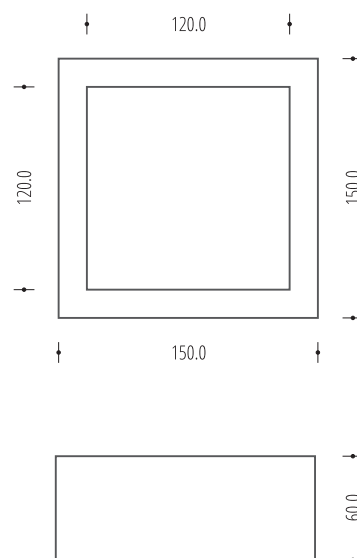

SostreLED

150.S

surface mounted LED downlight (IP44)
oprawa natynkowa LED (IP44)

integrated light source zintegrowane źródło światła	1200lm, 90°, 3000K, Ra > 80
gear zasilacz LED	100-240VAC, 15W, PF (λ) < 0.9
dimensions wymiary	150mm (W) x 150mm (L) x 60 mm (H)

available options
dostępne wersje

● ☐ white / biel