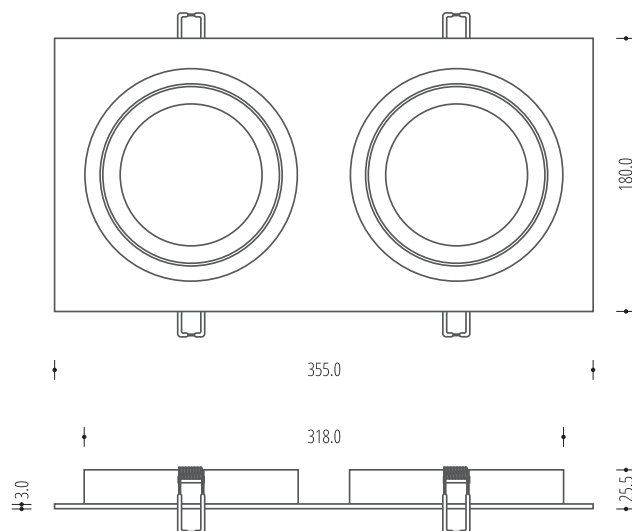

Alcazar

142.xx

recessed downlight fixture
oprawa sufitowa wpuszczana

light source źródło światła	2x AR111, 12V (LED)
lampholder oprawka	2x G53 (2x GU10)
dimensions wymiar	355mm (W) x 180mm (L)
installation dimensions wymiar montażowy	325mm (W) x 150mm (L) x 110mm (H)
light source źródło światła	not included nie zawiera
adjustment regulacja	swivel 360° + tilt 30° obrót 360° + przechył 30°

available options
dostępne wersje

- ☐ ☐ white + white / biel + biel
- ☐ ☐ white + chrome / biel + chrom
- ☒ ☐ silver + chrome / srebro + chrom
- ☐ ☐ black + chrome / czerni + chrom
- ☐ ☐ black + black / czerni + czerni