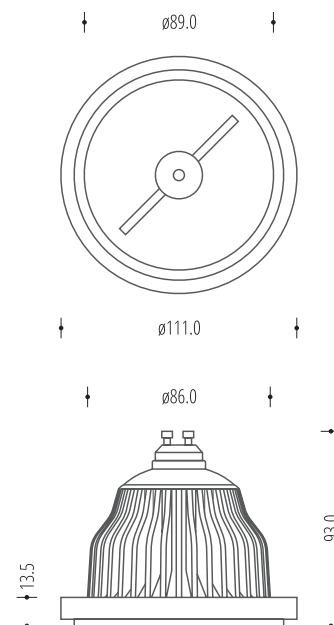

Lunar

ES111

ES111 LED retrofit
zamiennik reflektora ES111

light source
źródło światła 2x COB (6W), 960-1030lm, Ra > 85

cap-base
wtyk GU10

voltage
napięcie 230V AC

dimensions
wymary 111mm (Ø) x 93mm (H)

available options
dostępne wersje

3000K, 30°

4500K, 30°

6000K, 30°