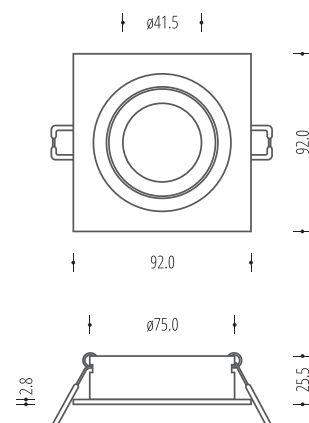

Alcazar

541.xx

recessed downlight fixture
oprawa sufitowa wpuszczana

light source źródło światła	MR16, 12V (LED)
lampholder oprawka	Gx5.3 (GU10)
dimensions wymiary	92mm (W) x 92mm (L)
installation dimensions wymiary montażowe	80mm (Ø) x 90mm (H)
light source źródło światła	not included nie zawiera
adjustment regulacja	swivel 360° + tilt 30° obrót 360° + przechył 30°

available options
dostępne wersje

- ☐ ☐ white + white / biel + biel
- ☐ ☐ white + chrome / biel + chrom
- ☒ ☐ silver + chrome / srebro + chrom
- ☐ ☐ black + chrome / czerni + chrom
- ☐ ☐ black + black / czerni + czerni