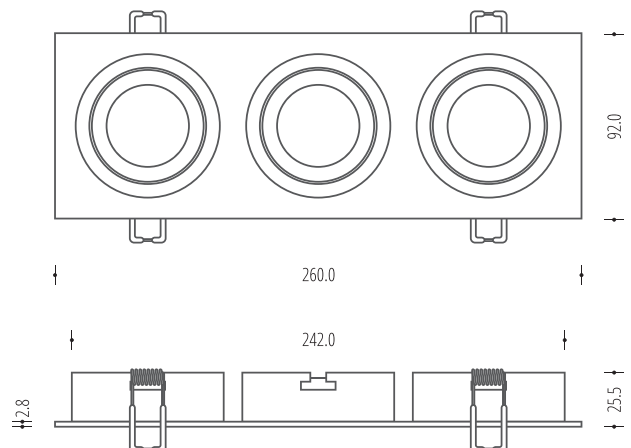

Alcazar

543.xx

recessed downlight fixture
oprawa sufitowa wpuszczana

light source źródło światła	3x MR16, 12V (LED)
lampholder oprawka	3x Gx5.3 (3x GU10)
dimensions wymiary	260mm (W) x 92mm (L)
installation dimensions wymiary montażowe	245mm (W) x 80mm (L) x 90mm (H)
light source źródło światła	not included nie zawiera
adjustment regulacja	swivel 360° + tilt 30° obrót 360° + przechył 30°

available options
dostępne wersje

- ☐ ☐ white + white / biel + biel
- ☐ ☐ white + chrome / biel + chrom
- ☒ ☐ silver + chrome / srebro + chrom
- ☐ ☐ black + chrome / czerni + chrom
- ☐ ☐ black + black / czerni + czerni