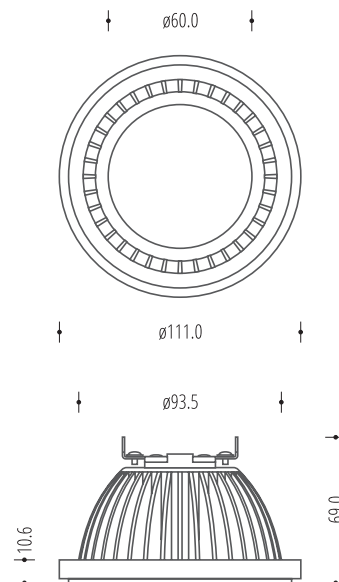

543.xx

recessed downlight fixture
oprawa sufitowa wpuszczana

light source źródło światła	3x MR16, 12V (LED)
lampholder oprawka	3x Gx5.3 (3x GU10)
dimensions wymiary	260mm (W) x 92mm (L)
installation dimensions wymiary montażowe	245mm (W) x 80mm (L) x 90mm (H)
light source źródło światła	not included nie zawiera
adjustment regulacja	swivel 360° + tilt 30° obrót 360° + przechył 30°

540.xx

recessed downlight fixture
oprawa sufitowa wpuszczana

light source źródło światła	MR16, 12V (LED)
lampholder oprawka	Gx5.3 (GU10)
dimensions wymiary	82mm (Ø)
installation dimensions wymiary montażowe	70mm (Ø) x 90mm (H)
light source źródło światła	not included nie zawiera
adjustment regulacja	tilt 30° przechył 30°

G53

voltage
napięcie

12V AC/DC

dimensions
wymary

111mm (Ø) x 69mm (H)

available options
dostępne wersje

 3000K, 30° / 3000K, 60°

 4000K, 30° / 4000K, 60°

voltage
napięcie

12V AC/DC

dimensions
wymiar

111mm (Ø) x 63.5mm (H)

available options
dostępne wersje

3000K, 24°

4000K, 24°

5500K, 24°