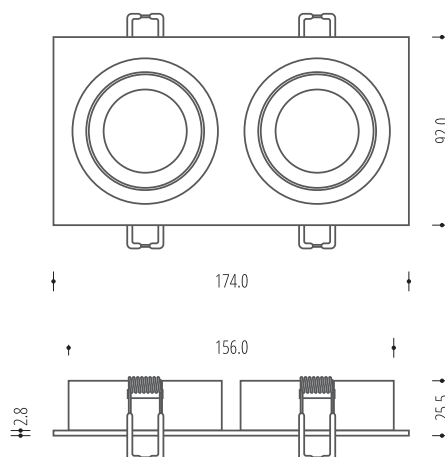

recessed downlight fixture
oprawa sufitowa wpuszczana

light source źródło światła	2x MR16, 12V (LED)
lampholder oprawka	2x Gx5.3 (2x GU10)
dimensions wymiały	174mm (W) x 92mm (L)
installation dimensions wymiały montażowe	160mm (W) x 80mm (L) x 90mm (H)
light source źródło światła	not included nie zawiera
adjustment regulacja	swivel 360° + tilt 30° obrót 360° + przechył 30°

available options
dostępne wersje

- ☐ ☐ white + white / biel + biel
- ☐ ☐ white + chrome / biel + chrom
- ☒ ☐ silver + chrome / srebro + chrom
- ☐ ☐ black + chrome / czerni + chrom
- ☐ ☐ black + black / czerni + czerni