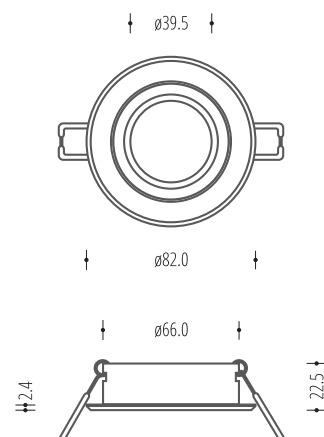

Alcoy

540.xx

recessed downlight fixture
oprawa sufitowa wpuszczana

light source źródło światła	MR16, 12V (LED)
lampholder oprawka	Gx5.3 (GU10)
dimensions wymiary	82mm (Ø)
installation dimensions wymiary montażowe	70mm (Ø) x 90mm (H)
light source źródło światła	not included nie zawiera
adjustment regulacja	tilt 30° przechył 30°

available options
dostępne wersje

- ☐ white + chrome / biel + chrom
- ☒ silver + chrome / srebro + chrom
- ☐ black + chrome / czerni + chrom