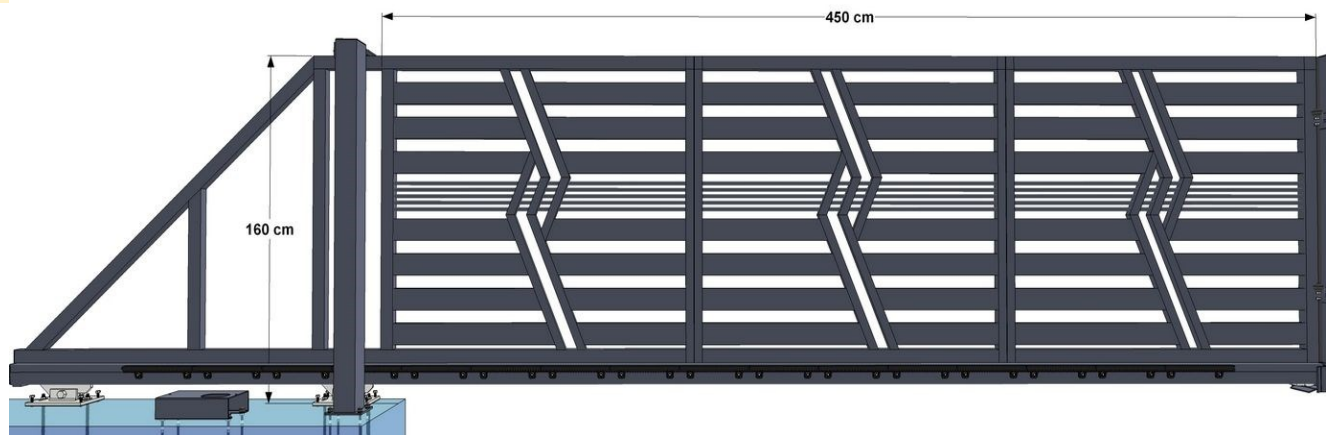

Inne wymiary na zapytanie – cena indywidualna w zależności od gabarytu

Słupy stalowe z tuleją gwintowaną M20– stosownie do gabarytu i ciężaru dobieramy wysokość oraz grubości.

- Słup 100x100x3 2,6m do montażu w gruncie (bramy standard do 150x450 cm)	290,00 zł
- Słup 100x100x3 do montażu w gruncie z metra za 1 mb	120,00 zł
- Słup 100x100x4 2,6m do montażu w gruncie (zalecane do bram większych niż standard do 150x450 cm)	390,00 zł
- Słup 100x100x3 do montażu w gruncie z metra za 1 mb	150,00 zł
- Słup 100x100x2 do montażu w gruncie do furtek - bramek (niezależnie od gabarytu)	210,00 zł
- Słup 120x120x4 3m do montażu w gruncie (zalecane do bram dużych ciężkich)	600,00 zł
Stosowne uchwyty do automatyki bramowej niezbędne w bramach typu panelowego	180,00 zł

Bramy przesuwne w systemie modułowym

Brama przesuwna modułowa zachodzi minimum po około 40 mm lub więcej z każdej strony szerokości światła wjazdu (nie dotyczy zamykania do czoła) wymaga fundamentu niżej poziomu wjazdu 2-5 cm dla dobrej regulacji

Widok od ulicy - brama otwiera się w Lewo - brama Lewa, w Prawo - brama Prawa

Artykuł

Światło otworu w cm

wymiar konstrukcji bramy w mm

cena brutto