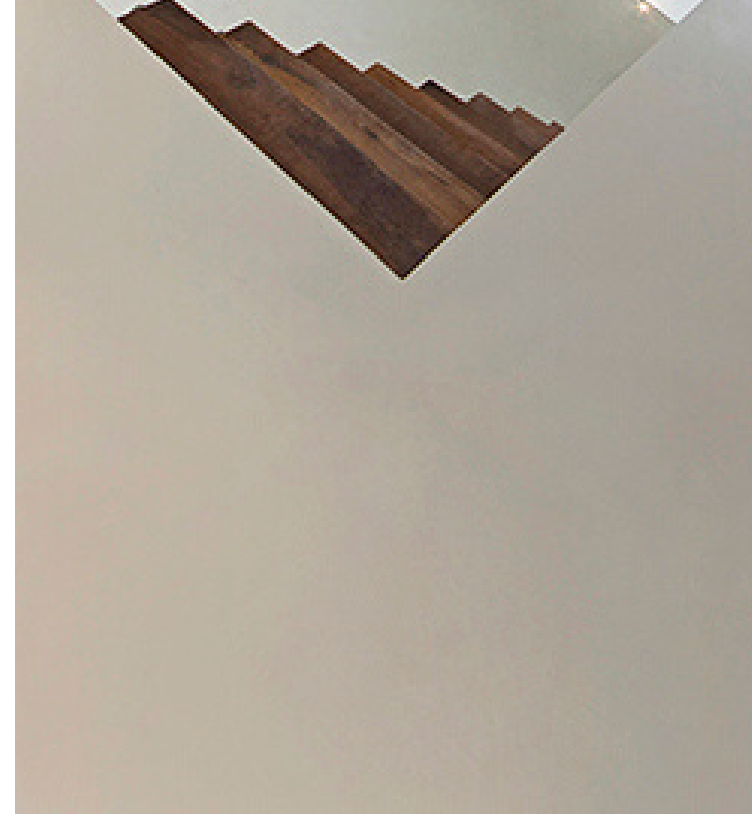

Konsekwentne utrzymywanie doskonałej jakości jest jedynym sposobem, by nasza firma pozostała wyjątkowa.

MP Interio

MP Interio

Podłogi z żywicy są wyjątkowo trwałe i idealnie sprawdzają się w każdej przestrzeni. Są łatwe w pielęgnacji i utrzymaniu, co czyni je doskonałym wyborem do domu lub miejsca pracy. Podłogi z żywicy nie pękają, nie poluzują się ani nie odkleją po pewnym czasie. Jeśli zależy Ci na nieszablonowym rozwiązaniu, nasze podłogi z żywicy są idealne dla Ciebie. Żywica to modna, długoterminowa opcja podłóg o szerokim wachlarzu kolorystycznym.