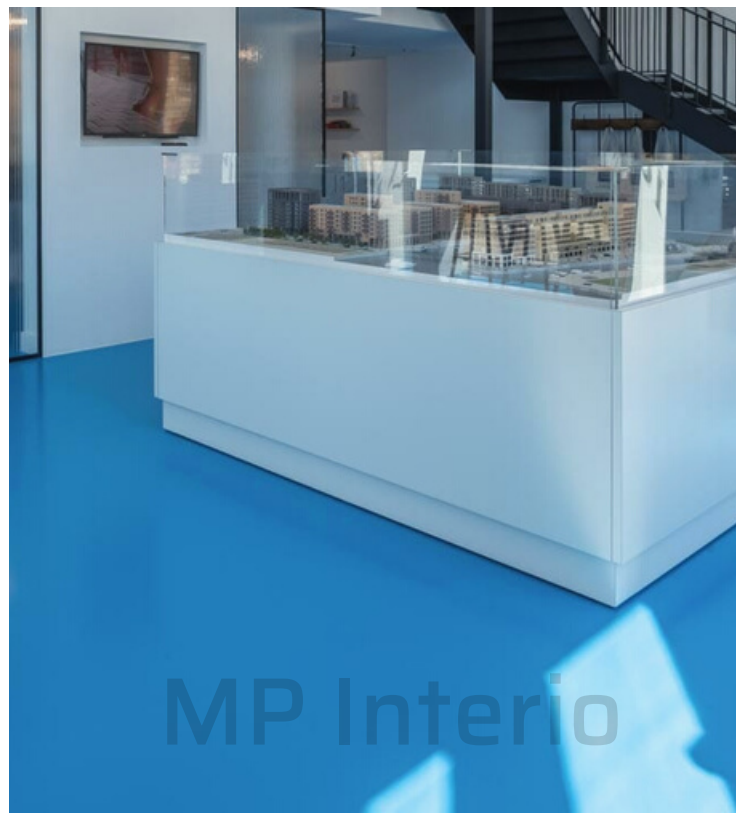

Konsekwentne utrzymywanie doskonałej jakości jest jedynym sposobem, by nasza firma pozostała wyjątkowa.

MP Interio

MP Interio

Podłogi z żywicy są wyjątkowo trwałe i idealnie sprawdzają się w każdej przestrzeni. Są łatwe w pielęgnacji i utrzymaniu, co czyni je doskonałym wyborem do domu lub miejsca pracy. Podłogi z żywicy nie pękają, nie poluzują się ani nie odkleją po pewnym czasie. Jeśli zależy Ci na nieszablonowym rozwiązaniu, nasze podłogi z żywicy są idealne dla Ciebie. Żywica to modna, długoterminowa opcja podłóg o szerokim wachlarzu kolorystycznym.