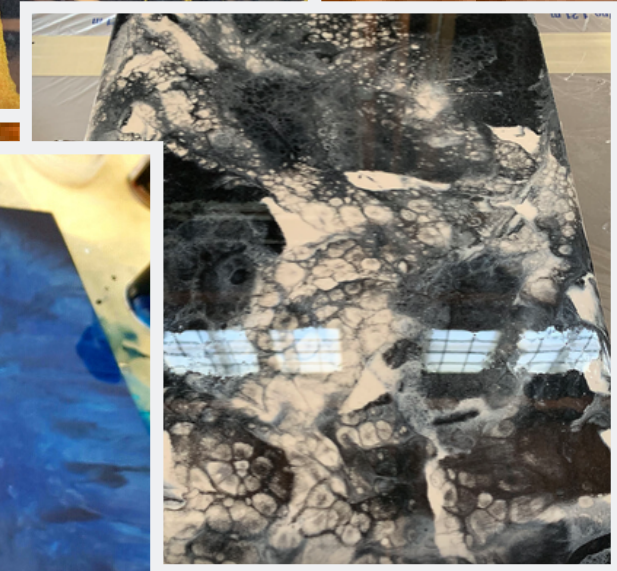

MP Interio

07. METALICZNE

Poza standardową paletą RAL/NCS czyli 1 800 kolorów, istnieje również możliwość mieszania ze sobą żywic z pigmentami metalicznymi, czyli pyłem metalicznym dostępnym w odcieniach czerni, perłowym, srebrnym, złotym, miedzianym oraz w podstawowych kolorach tj. czerwony, niebieski, żółty, fioletowy, zielony oraz seledynowy. Ten rodzaj pigmentowania podwaja efekt, a porównać go można do lakierów samochodowych typu metallic.

Posadzka tarasowa (kolorowy piasek kwarcowy),

Malowanka żywiczna (opcjonalnie posypka płatkami),

MP Interio

10. BLATY

Korzystając z różnych technik i materiałów żywicznych, możemy zrealizować każdy rodzaj blatu na stołach, biurkach, barkach, komodach i wielu innych. Stosujemy tylko jedną kluczową zasadę: kreatywność. Podczas używania materiału żywicznego nie ma limitu kolorów, każdy element utworzony lub pokryty żywicą będzie niepowtarzalny i spersonalizowany zgodnie z życzeniem klienta: wykończenie, kolor i techniki.

Przekształcimy każdą powierzchnię w coś nowego i pięknego, pokrywając istniejący blat lub prefabrykowany blat drewniany. Nasz system blatów przoduje w branży pod względem grubości, trwałości i odporności na zarysowania dzięki naszym powłokom nawierzchniowym o wysokim zużyciu.

MP Interio

MP Interio

Pusta strona, na której wyobraźnia może szaleć, czekając na dostosowanie za pomocą odcieni najlepiej pasujących do Twojego projektu. Dla tych, którzy chcą wyjść poza zakres możliwości, ta pusta strona stanowi okazję do stworzenia produktu, który jest wyjątkowy i niepowtarzalny. Żywica jest twoją pustą stroną: pozwala tworzyć w pełni spersonalizowane podłogi, zaczynając od koloru, poprzez całą paletę różnych odcieni i barw. Następnie wydobywamy charakterystyczne cechy na etapie układania: wtedy żywica naprawdę ożywa i ujawnia pełnię swojego piękna. Dostosowana usługa, która jest wrażliwa na potrzeby klienta, gdzie wartość wyłączości inspirowana naszą pracą.