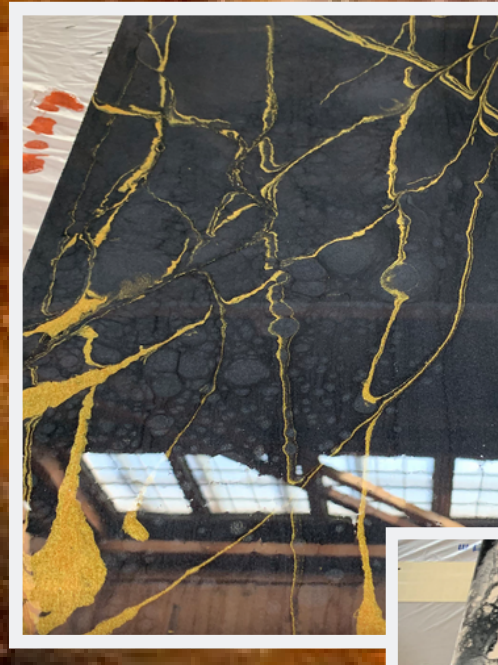

MP Interio

07. METALICZNE

Poza standardową paletą RAL/NCS czyli 1 800 kolorów, istnieje również możliwość mieszania ze sobą żywic z pigmentami metalicznymi, czyli pyłem metalicznym dostępnym w odcieniach czerni, perłowym, srebrnym, złotym, miedzianym oraz w podstawowych kolorach tj. czerwony, niebieski, żółty, fioletowy, zielony oraz seledynowy. Ten rodzaj pigmentowania podwaja efekt, a porównać go można do lakierów samochodowych typu metallic.

Posadzka tarasowa (kolorowy piasek kwarcowy),

Malowanka żywiczna (opcjonalnie posypka płatkami),

MP Interio

10. BLATY

Korzystając z różnych technik i materiałów żywicznych, możemy zrealizować każdy rodzaj blatu na stołach, biurkach, barkach, komodach i wielu innych. Stosujemy tylko jedną kluczową zasadę: kreatywność. Podczas używania materiału żywicznego nie ma limitu kolorów, każdy element utworzony lub pokryty żywicą będzie niepowtarzalny i spersonalizowany zgodnie z życzeniem klienta: wykończenie, kolor i techniki.

Przekształcimy każdą powierzchnię w coś nowego i pięknego, pokrywając istniejący blat lub prefabrykowany blat drewniany. Nasz system blatów przoduje w branży pod względem grubości, trwałości i odporności na zarysowania dzięki naszym powłokom nawierzchniowym o wysokim zużyciu.