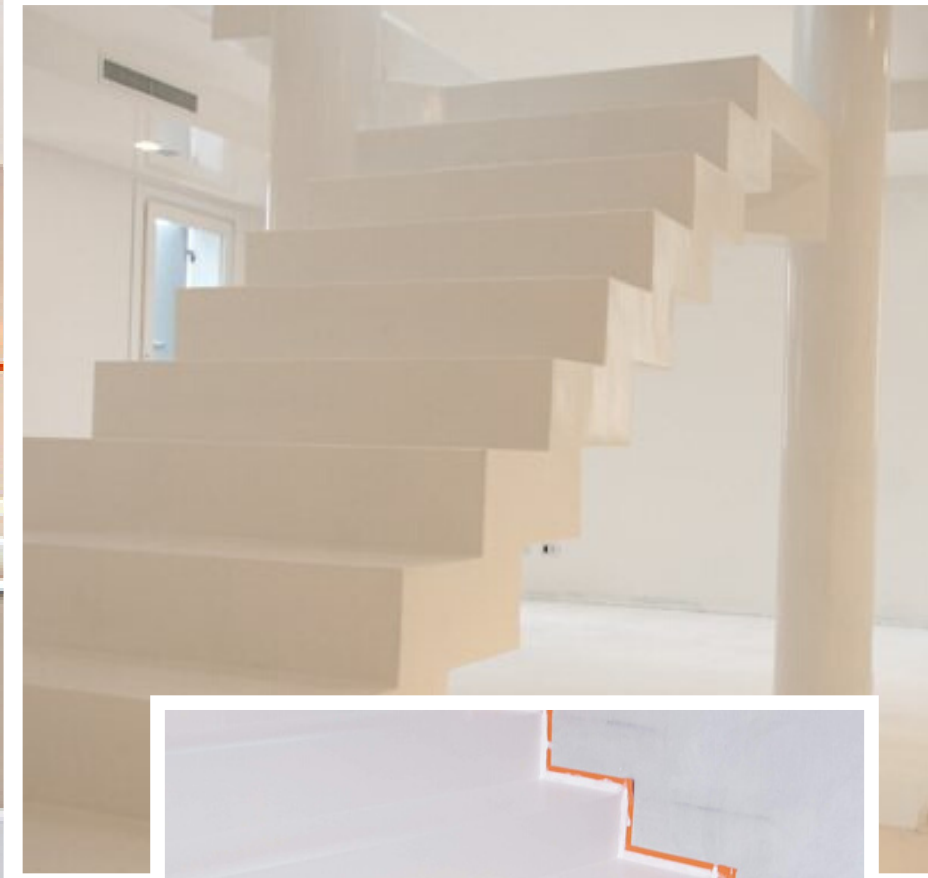

POMYSŁ

KONSULTACJA

WIZUALIZACJA

REALIZACJA

Taka droga towarzyszy całemu procesowi twórczemu przy powstawaniu posadzek żywicznych z osadzoną grafiką.

MP Interio

05.

SCHODY Z ŻYWICY

Schody z żywicy są rozwiązaniem powtorkowym o silnym wyglądzie estetycznym, a także funkcjonalnym. Dzięki nieskończonej gamie kolorów i kombinacji kolorystycznych ten element architektoniczny jest wyrazisty. Zyskuje centralną pozycję w środowisku i może być spójny z otaczającymi podłogami. Klatka schodowa z żywicy dodaje klasy, elegancji i nowoczesności. Żywice są coraz częściej stosowane w salonach wystawowych lub środowiskach pracy, dając poczucie smaku, oryginalności i estetyki, co czyni schody idealnym elementem wyposażenia.