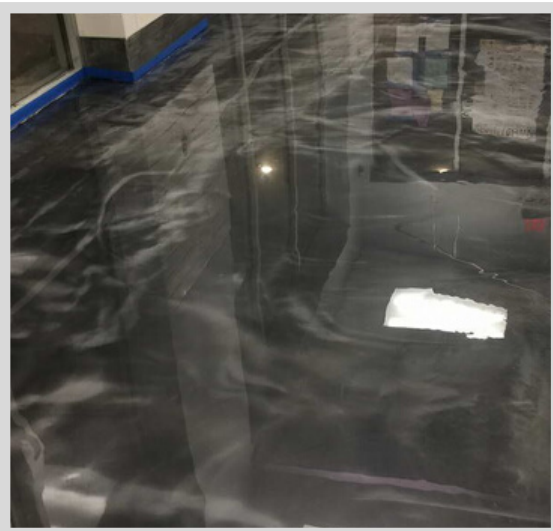

Kolekcja kolorów, która przekracza wszelkie granice czasu: kolor mutuje, a tekstura pozostawia w sobie unikalne niuansy, które tworzą tę paletę. Repertuar doskonałych efektów wizualnych. Metal jest kolorem, który określa tę kolekcję, w której odcienie są oświetlone przez odbicia i subtelne rozświetlenia. Pigmenty metaliczne to pigmenty z efektem specjalnym złożone z nanocząsteczek miki, które tworzą perłowy i opalizujący efekt, który naśladuje naturalny wygląd formacji kamiennych i skalnych. Po zmieszaniu metalicznych cząstek z żywicą nadają powłoce połysk, który odbija światło i tworzy efektowny kolor.