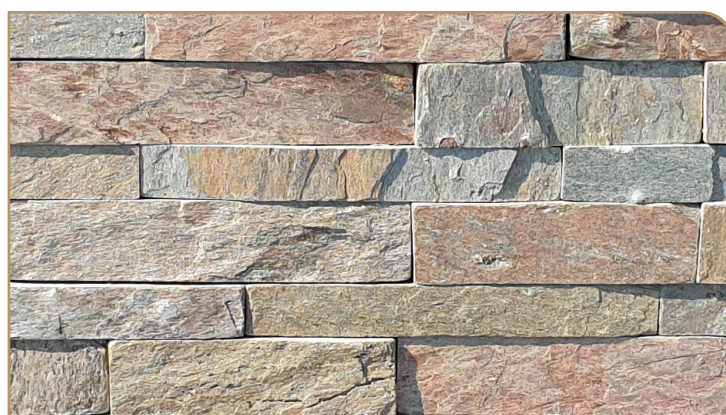

Kamień dekoracyjny Gold Panel

Kolor:
Złoty

Format:
15x60

Połysk:
brak