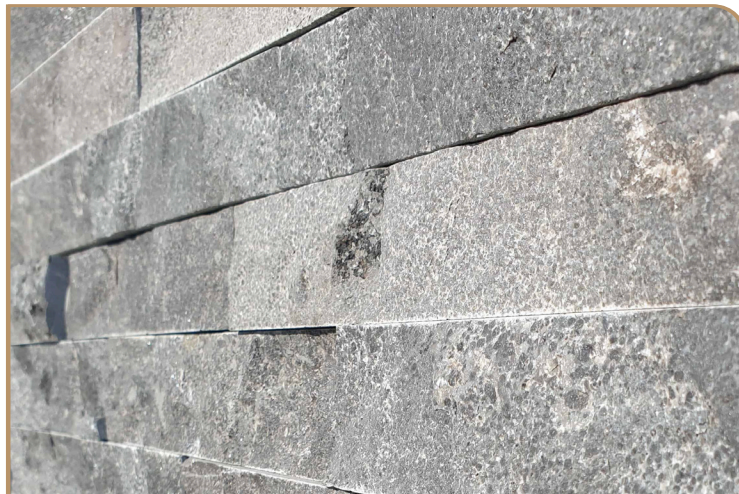

## Kamień dekoracyjny Dast

Kolor:  
Szary

Format:  
15x60 cm

Połysk:  
brak