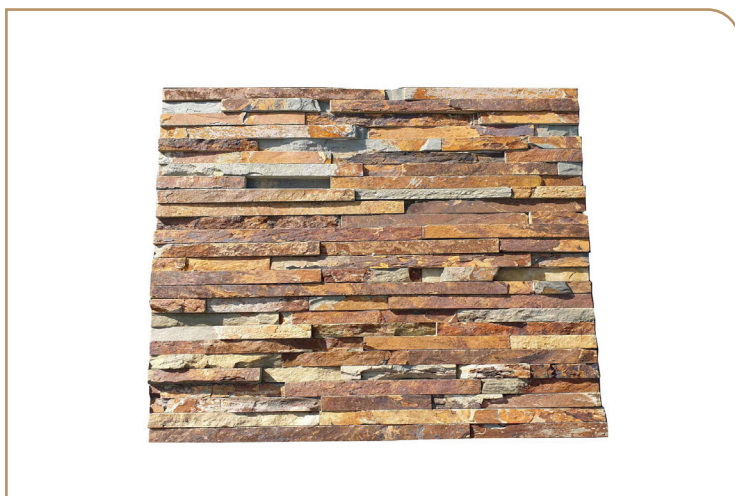

Kamień dekoracyjny BELL

Kolor:
Rudy

Format:
15x60 cm

Połysk:
brak