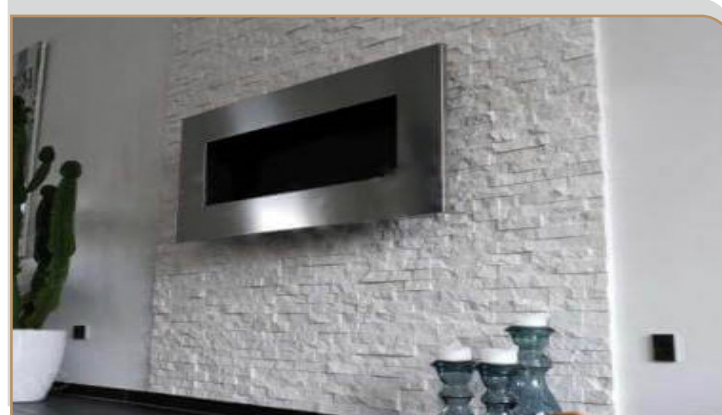

Kamień dekoracyjny BIANCO

Kolor:
Biały

Format:
36x10 cm

Połysk:
Tak