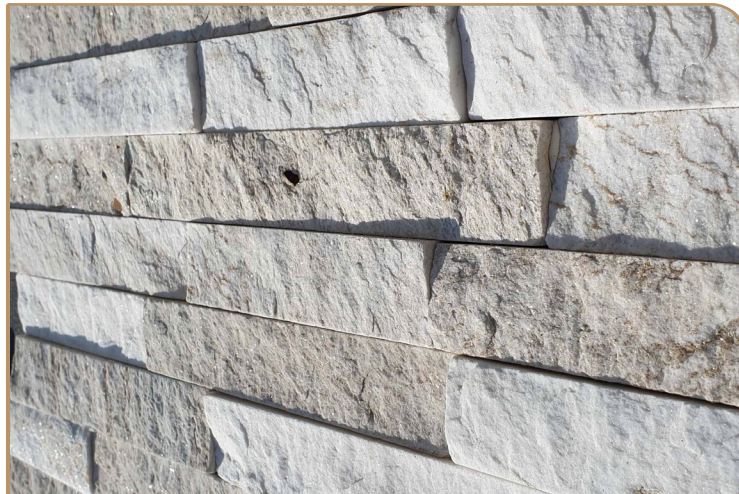

## Kamień dekoracyjny Cegielka biała błyszcząca

Kolor:  
Biały

Format:  
5x25 cm

Połysk:  
Tak

Kamienie dekoracyjne stosowane we wnętrzach to niezwykle popularne współcześnie rozwiązanie. Klienci cenią sobie rozmaite atuty tego materiału, w tym między innymi jego unikalne walory estetyczne, które dodają elegancji i piękna każdemu pomieszczeniu.