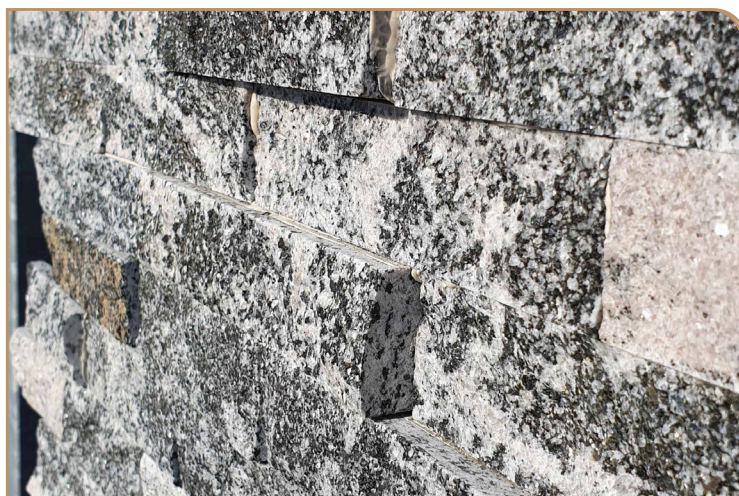

Kamień dekoracyjny Pasy 2

Kolor:
Szary

Format:
15x60 cm

Połysk:
brak