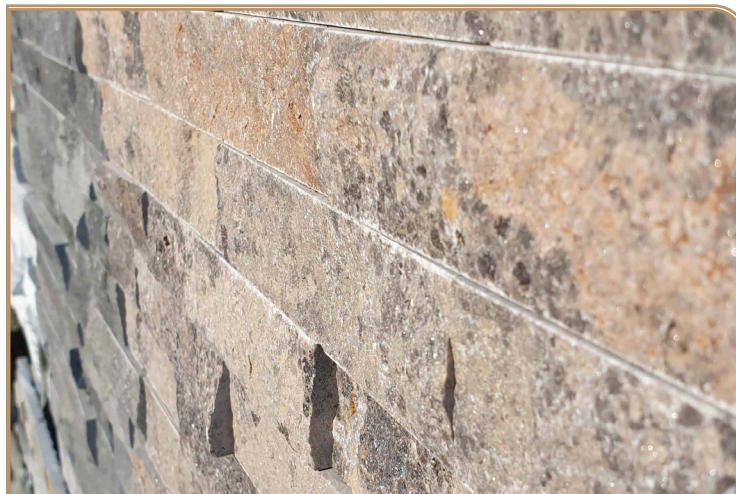

Kamień Dekoracyjny Biskopt

Kolor:
Beżowy

Format:
15x60 cm

Połysk:
brak