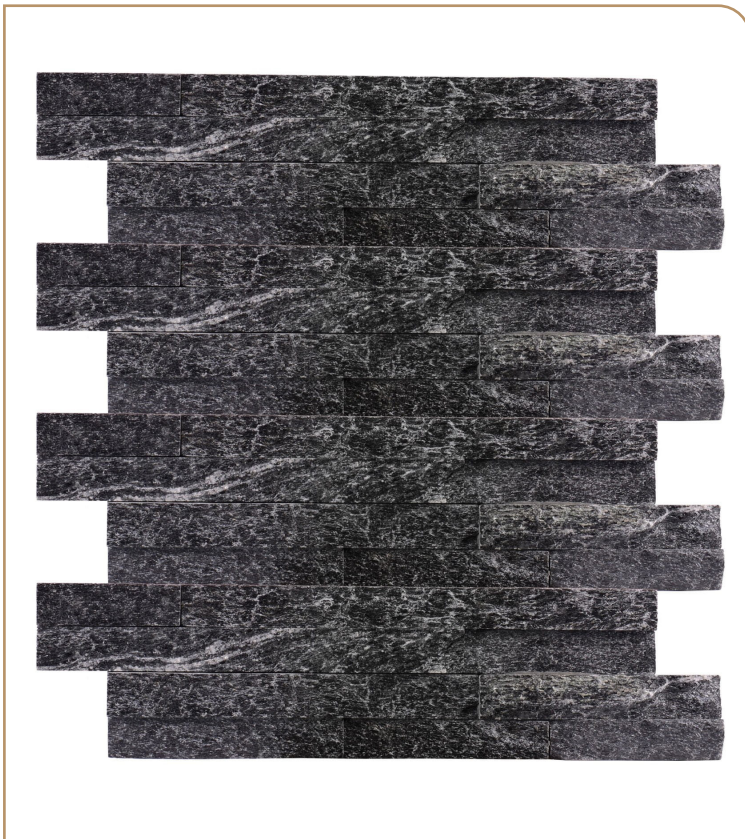

Kamień dekoracyjny NERO

Kolor:
Grafitowy

Format:
36x10 cm

Połysk:
Tak