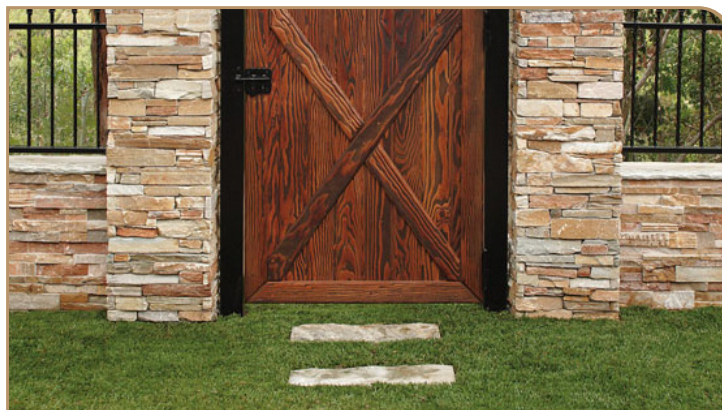

Kamień dekoracyjny Rastic

Kolor:
Rudy

Format:
15x60 cm

Połysk:
brak