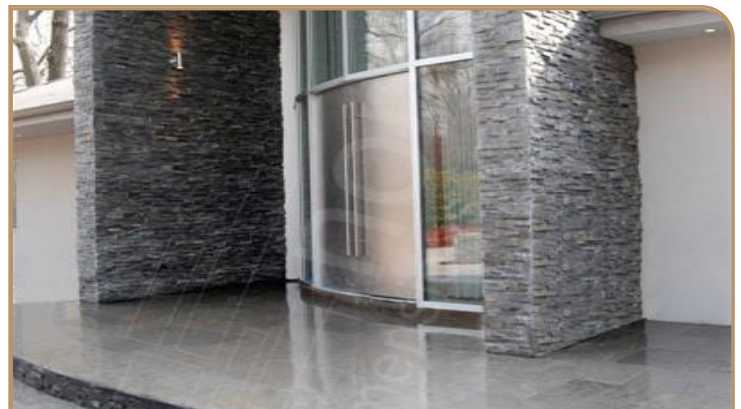

Kamień dekoracyjny Castle

Kolor:
Grafitowy

Format:
15x60 cm

Połysk:
brak