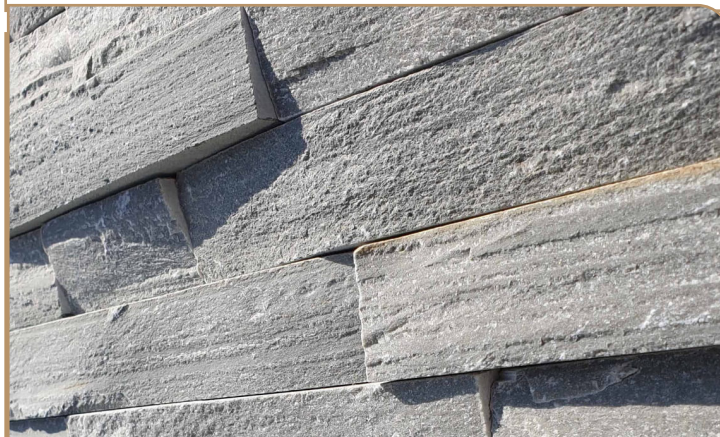

Impregnacja kamienia dekoracyjnego

Dzięki impregnacji kamienia dekoracyjnego, tworzy się na jego powierzchni powłokę hydrofobową, która chroni element przed wnikaniem przez jego powierzchnię wilgoci oraz jest ona odporna na zabrudzenia, a także zapobiega rozwojowi grzybów i porostów. Niektóre ze specyfików odpowiadają również za utrzymanie żywego koloru kamienia.

Kamień dekoracyjny Tokan

Kolor:
Oliwkowy

Format:
15x60 cm

Połysk:
brak