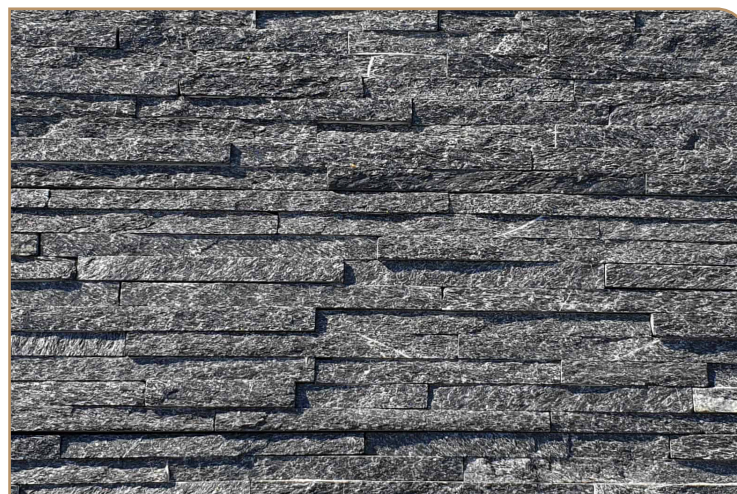

Kamień dekoracyjny Ruk 2

Kolor:
Grafitowy

Format:
15x60 cm

Połysk:
brak