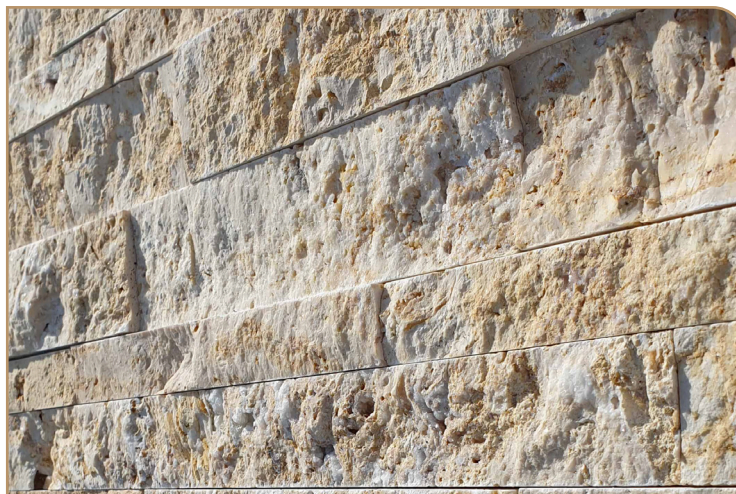

Kamień dekoracyjny Krem

Kolor:
Złoty

Format:
15x60 cm

Połysk:
brak