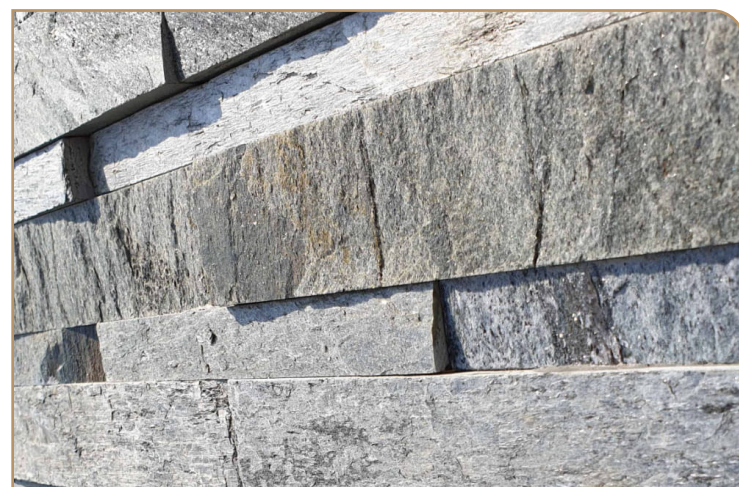

Kamień dekoracyjny Silver Shine

Kolor:
Oliwkowy

Format:
15x60 cm

Połysk:
brak