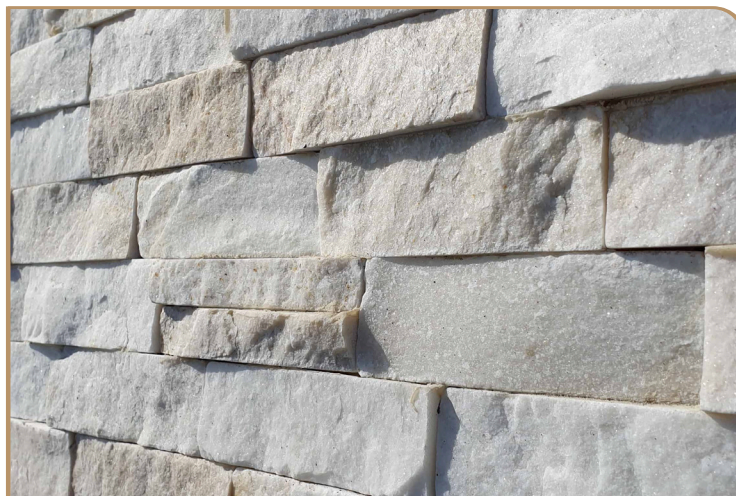

Kamień dekoracyjny Vera

Kolor:
Beżowy

Format:
15x60 cm

Połysk:
brak