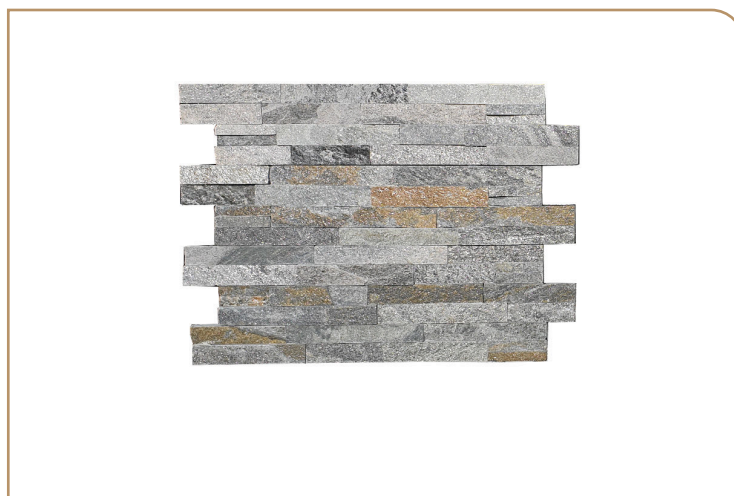

Kamień dekoracyjny Zielony

Kolor:
Szary

Format:
15x60 cm

Połysk:
brak