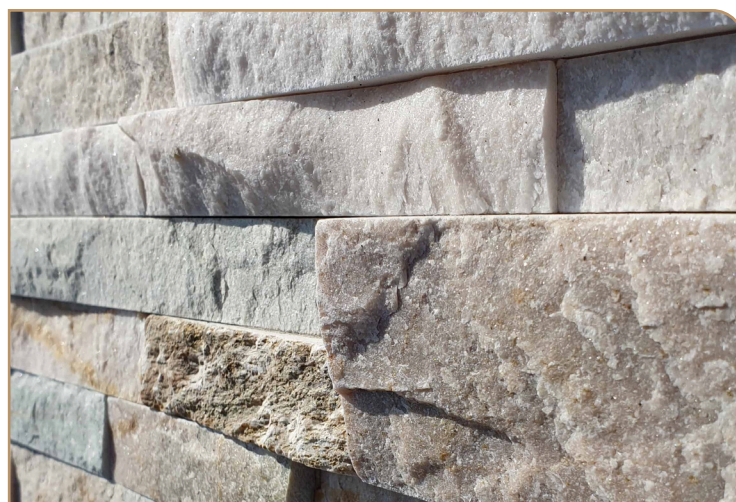

## Kamień dekoracyjny Rama

 Kolor:  
Beżowy

 Format:  
15x60 cm

 Połysk:  
brak