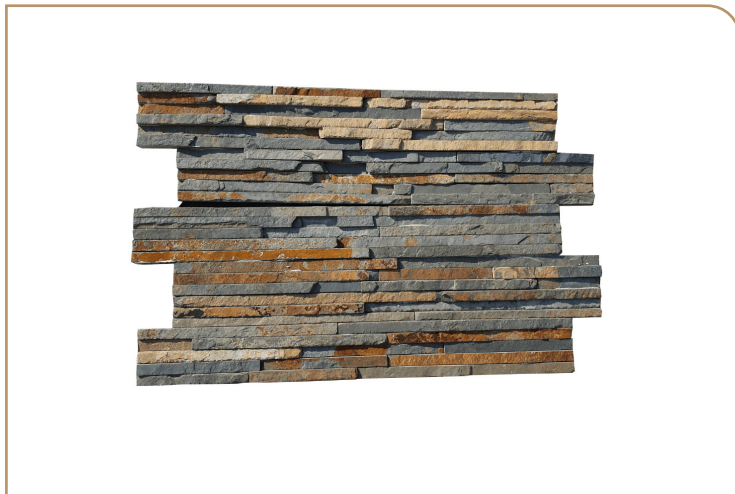

Kamień dekoracyjny Multicolor 2

Kolor:
Rudy

Format:
15x60 cm

Połysk:
brak