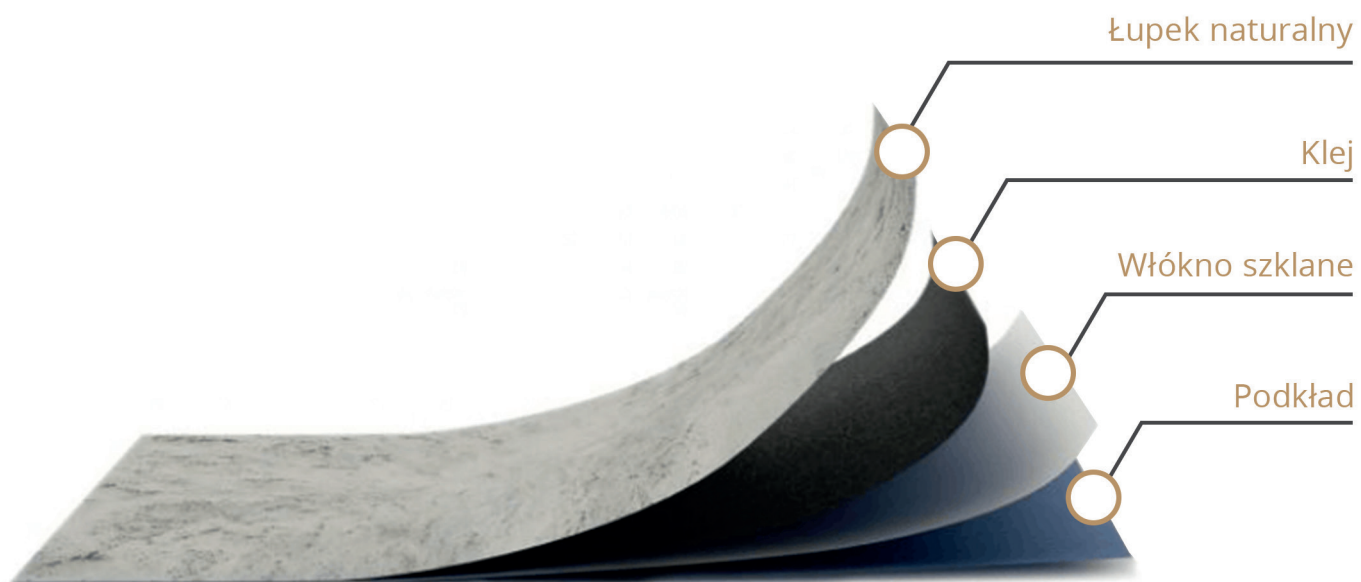

Kamień dekoracyjny BELL

Kolor:
Rudy

Format:
15x60 cm

Połysk:
brak