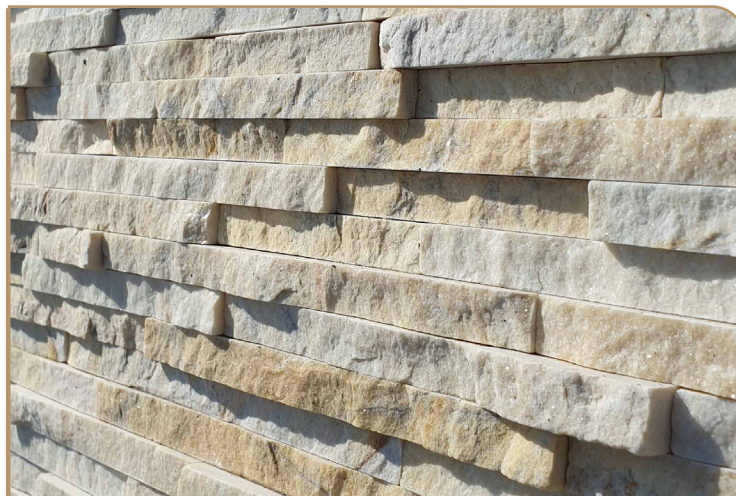

Kamień dekoracyjny Twerk

Kolor:
Beżowy

Format:
15x60 cm

Połysk:
brak