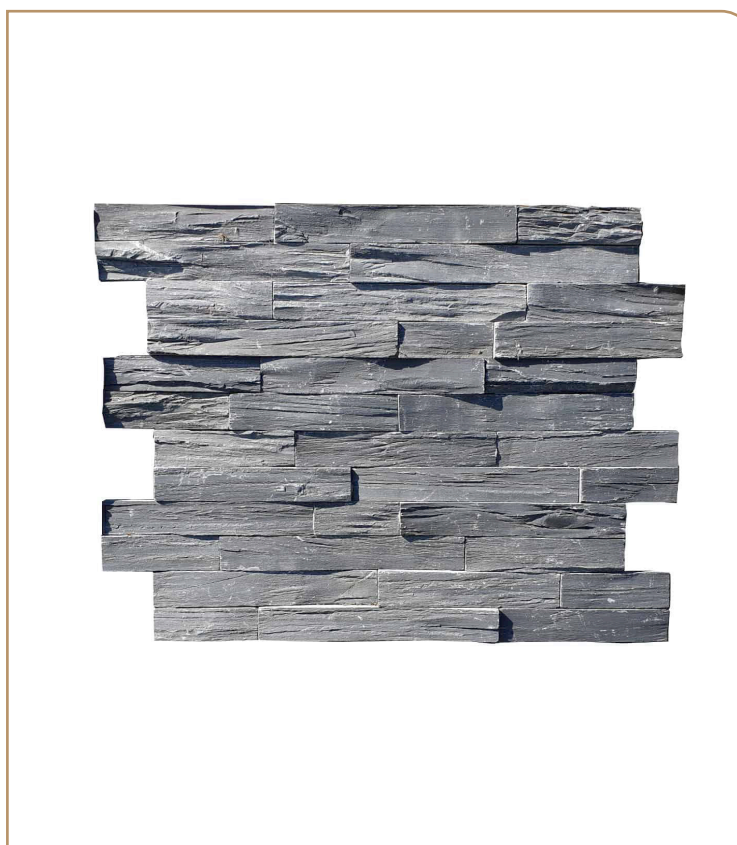

Kamień dekoracyjny Remzes

Kolor:
Grafitowy

Format:
15x60 cm

Połysk:
brak

Co to jest panel dekoracyjny?

Do tworzenia paneli dekoracyjnych używa się specjalnie przygotowanych do tego celu kawałków kamienia naturalnego. Przeważnie w produkcji stosowany jest łupek, kwarcyt, a czasem także marmur. Paski kamienne, które w zależności od rodzaju paneli mogą być różnej długości i szerokości, skleja się następnie za pomocą odpowiedniego kleju.