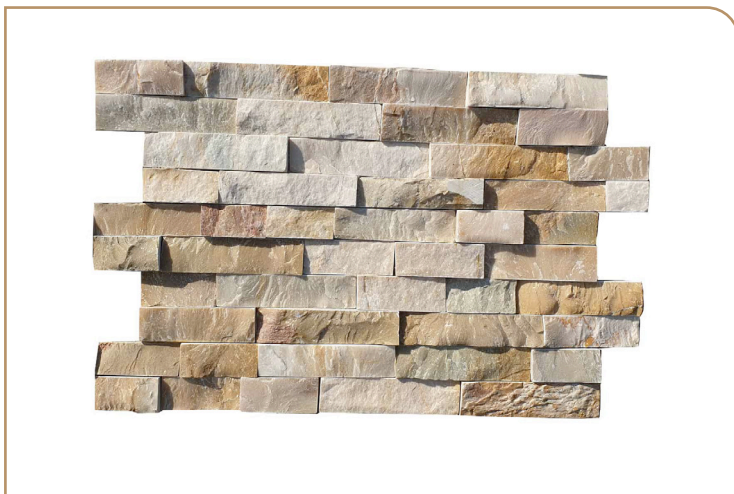

Kamień dekoracyjny Melandra

Kolor:
Beżowy

Format:
15x60 cm

Połysk:
brak