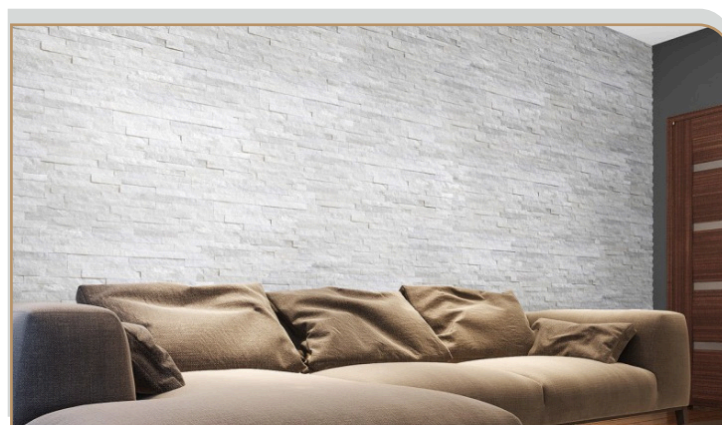

Kamień dekoracyjny BIANCO

Kolor:
Biały

Format:
36x10 cm

Połysk:
Tak