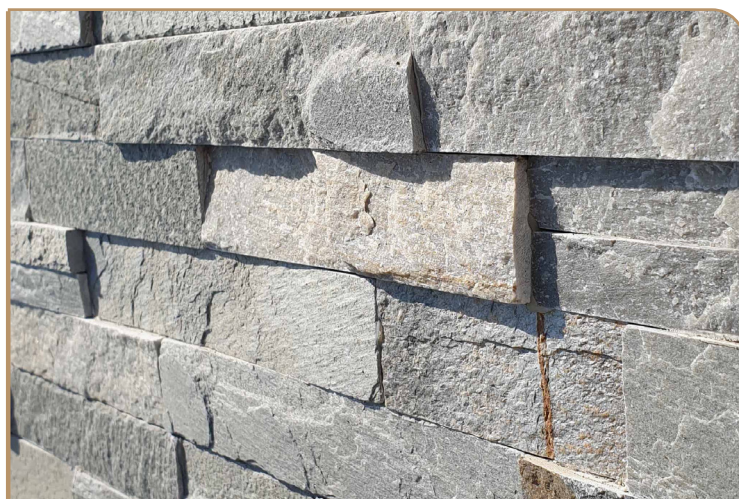

Kamień dekoracyjny Oil

Kolor:
Oliwkowy

Format:
15x60 cm

Połysk:
brak