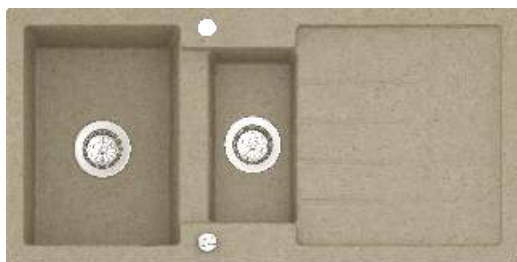

Długość	872 mm
Szerokość	502 mm
Głębokość	200 mm
Do szafki	800 mm
Odpływ	3,5 cala
Korek automatyczny	tak
Długość jednej komory	382 mm
Szerokość jednej komory	322 mm

VEGA 50 zlewozmywak 1,5-komorowy z ociekaczem

Cechy zlewozmywaka

Walory użytkowe

Dane montażowe

Funkcjonalność na piątkę. Duża wielofunkcyjna komora plus mniejsza służąca do płukania owoców i rozmrażania produktów. Przestronny ociekacz zmieści wszystkie naczynia i pomoże w organizacji w kuchni. Zlewozmywak VEGA 50 przystosowany jest (po nawierceniu dodatkowego otworu) do zamontowania opcjonalnego dozownika płynu do mycia naczyń na wyspie montażowej obok baterii kuchennej.