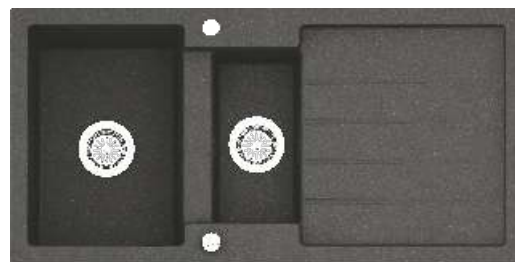

VEGA 5012 kolor czarny