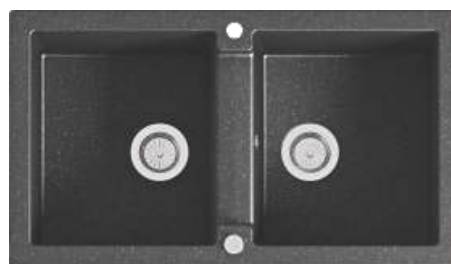

VEGA 4012 kolor czarny