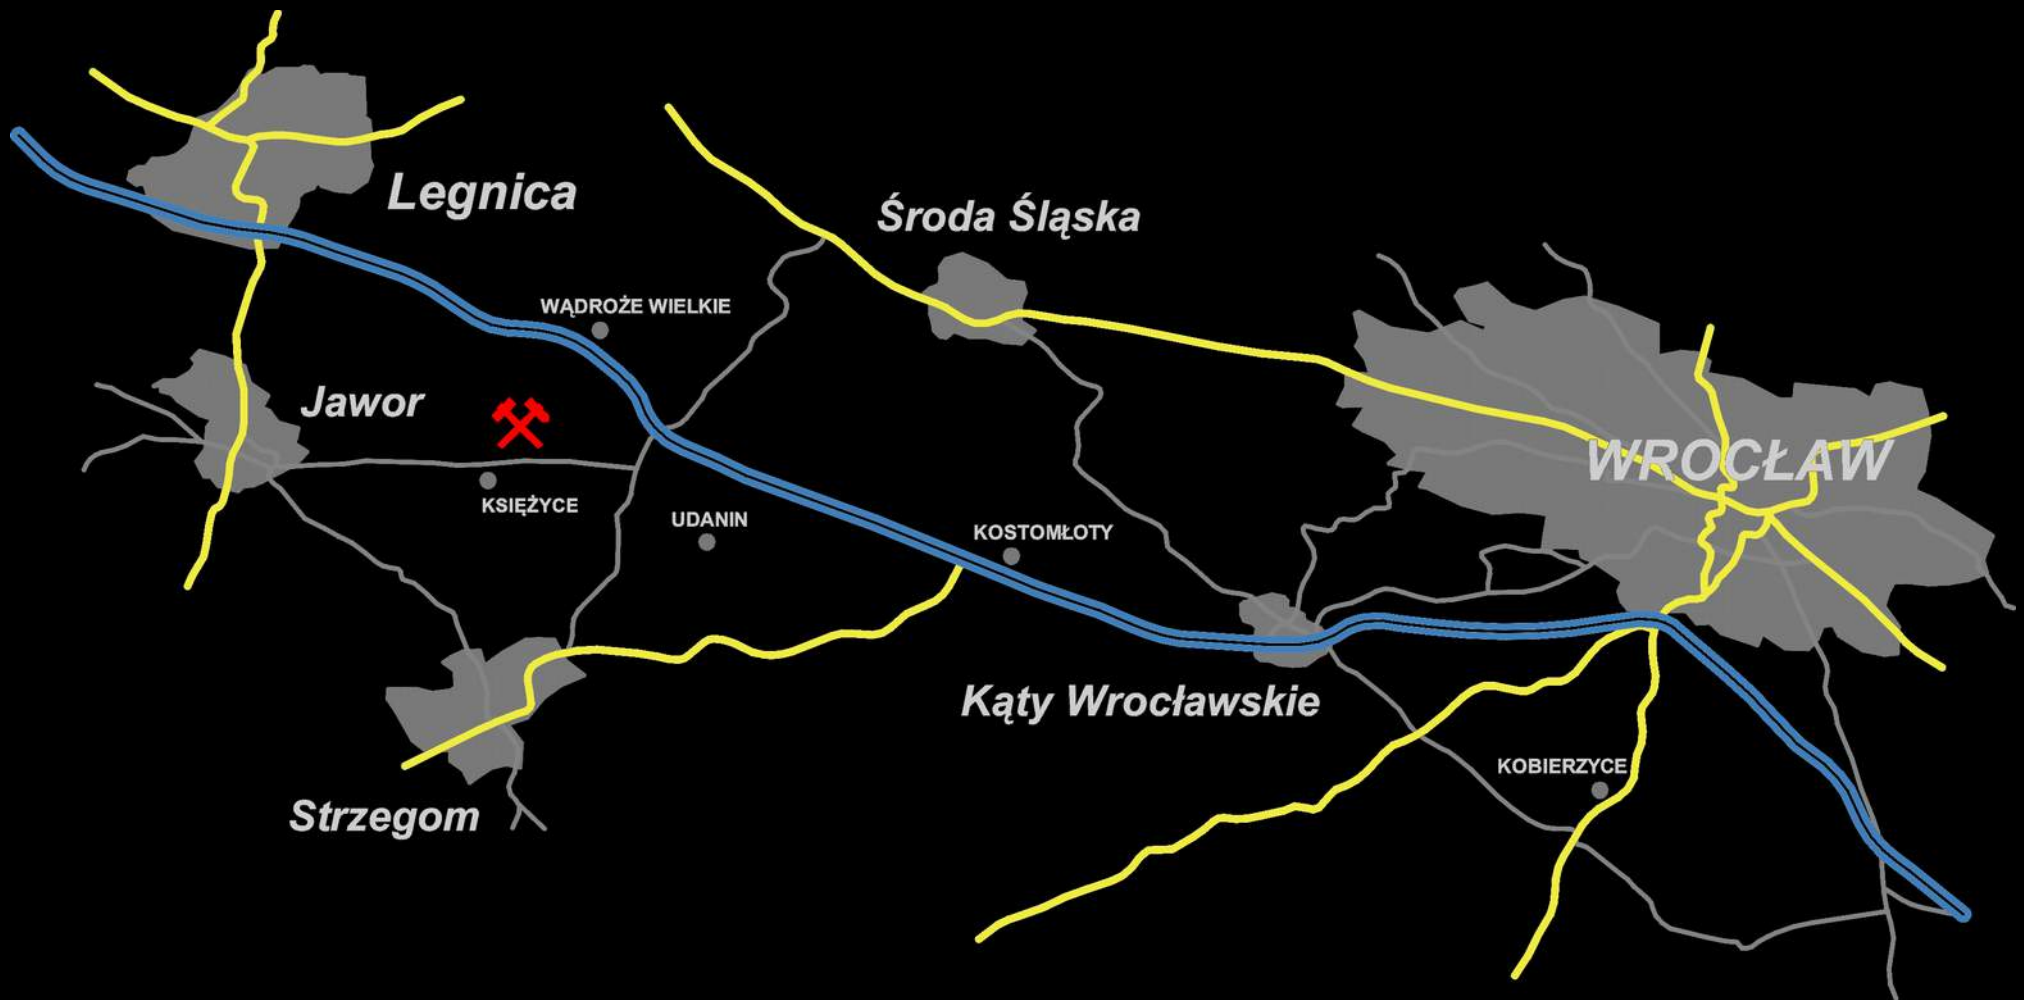

Kamień murowy luzem o wielkości od 10 do 30 cm

Lokalizacja Kopalni „Księżyce”

miejsowość: Damianowo (osiedle Księżyce)

gmina: Udanin, powiat: średzki, województwo: dolnośląskie

Zapraszamy
do odwiedzenia naszej kopalni