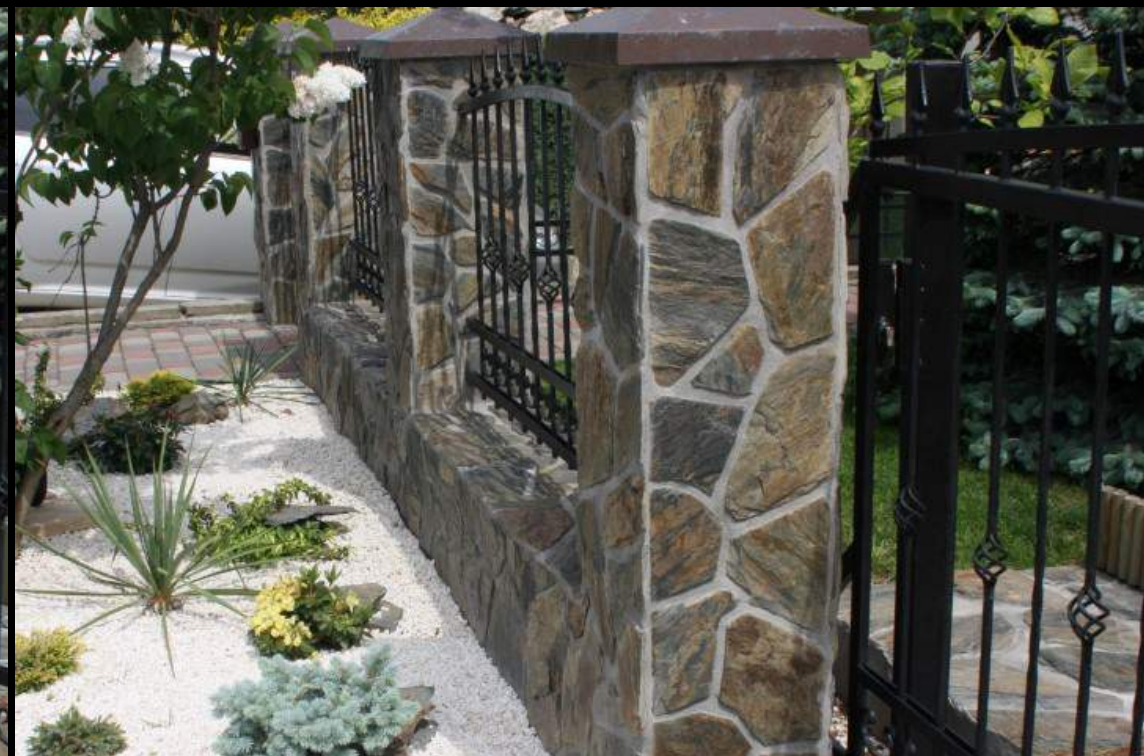

Kopalnia łupka „Księżyce”

55-340 Udanin, Damianowo (osiedle Księżyce)

tel. 888 30 70 30, e-mail: info@dksm.pl

strona internetowa: www.dksm.pl

Wyrobisko

Struktura kamienia

Prezentacja produktów

Kamień elewacyjny o grubości od 1 do 2 cm

Kamień elewacyjny o grubości od 1 do 3 cm

Kamień elewacyjny o grubości od 1 do 4 cm

Kamień na ścieżki ogrodowe

Płyty kaskadowe

Płyty i bryły luzem po przesianiu o wielkości od 30 cm

Zastosowanie jako kamień do dalszej obróbki

Kamień murowy luzem o wielkości od 10 do 30 cm

Lokalizacja Kopalni „Księżyce”

miejsowość: Damianowo (osiedle Księżyce)

gmina: Udanin, powiat: średzki, województwo: dolnośląskie

Zapraszamy
do odwiedzenia naszej kopalni