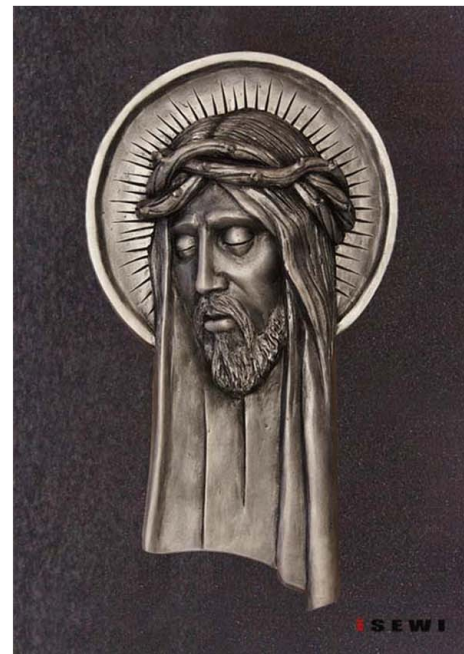

- RZEŻBA W KAMIENIU
- GRAWER
- ORYGINALNE ODLEWY RZEŻB
- PORTRET
- TABLICE PAMIĄTKOWE
- MEDALE DEDYKOWANE
- ZAMÓWIENIA INDYWIDUALNE
- WYKAŃCZANIE RZEŻB POLEREM.

Oferujemy kompleksową obsługę każdego zlecenia od projektu po realizację.

SEWI

SEWI

Realizacja: projekt, rzeźba, grawer.

Porównanie graweru z oryginalnym zdjęciem.

1

2

3

4