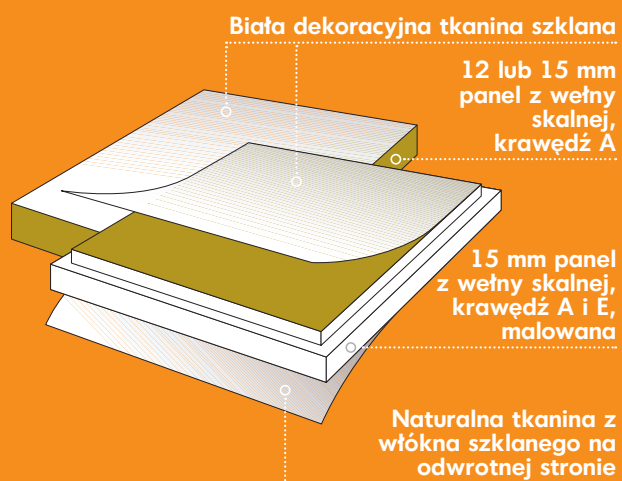

Minerval®

**Ekonomiczne i
wydajne rozwiązania
sufitowe**

eurocoustic
SAINT-GOBAIN

Minerval®

UNIKATOWE WŁAŚCIWOŚCI PRODUKTU

- Chłonność akustyczna:
 - 12 mm: $\alpha_w = 0,80$
 - 15 mm: $\alpha_w = 0,90$
- Reakcja na ogień: A1
- Odporność ogniowa:
 - 12 mm: REI 120 wg. EN 1365-2
 - 15 mm krawędź A: SF30 według NBN 713-020
- 100% odporność na wilgotność, bez ugięcia
- Welon na odwrotnej stronie
- Grubość: 12 i 15 mm
- Dostępne z krawędzią A i E (15 mm)
- Klasyfikacja jakości powietrza wewnątrz pomieszczeń: A (przepisy francuskie)

Odpowiedni do użytku z konstrukcjami różnego typu

KRAWĘDŹ A

strukturalny wygląd

T15/T24

KRAWĘDŹ E

dyskretne podziały

T15

T15
Połączenie
otwarte

Wielkość modułów (w mm)

Szerokość	600	600	600	600	600	600
Długość	600	1200	600	1200	600	1200
Grubość	12	12	15	15	15	15

Opakowanie

m ² /opak	14,4	14,4	11,52	11,52	8,64	8,64
Panele / opak.	40	20	32	16	24	12
Opak. / paletę	20	20	18	18	22	22