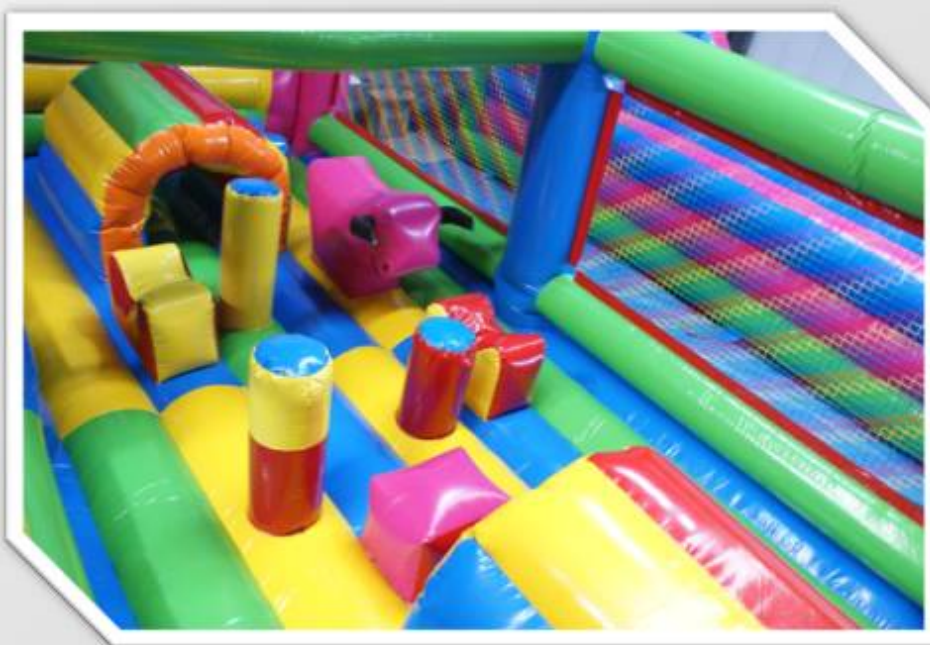

■ Tor przeszkód

Prawdziwa zabawa dla dzieci! Zespół licznych przejść, tuneli oraz przeszkody, jak również zabawki stanowią niezwykłą formę rozrywki!

Dzięki naszemu dmuchańcowi do zabawy będą chętne wszystkie dzieci! ARK gwarantuje, że na tym urządzeniu każde dziecko spędzi najlepsze chwile swojego życia. Tor przeszkód może być połączony ze zjeżdżalnią, co dodatkowo wpływa na jego atrakcyjność.

Wymiary: 6m x 4,6 m x 4 m