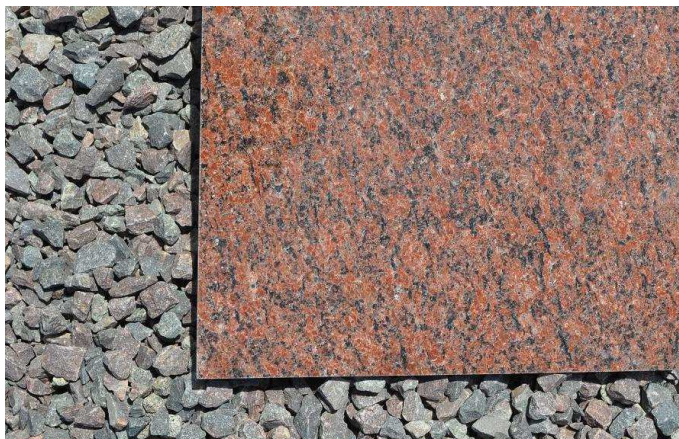

Vanga

- CENA: 700zł/m²

Impala

- CENA: 650zł/m²

- Cena dotyczy gotowego wyrobu (blatu, parapetu, schodów).
- Cena dotyczy kamienia o grubości 3cm.
- Sposób wykończenia: poler lub płomień.
- Wycinanie otworów w blatach dodatkowo płatne.
- Dostępne również inne kolory (niebieski, zielony, biały, złoty)