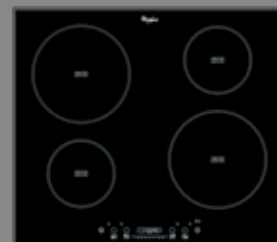

**Płyta indukcyjna
ACM 806 BA 1549,-**

Sterowanie za pomocą slidera; Booster dla każdego pola; wskaźnik poziomu mocy; timer; zabezpieczenie przed dziećmi; moc przyłączeniowa 7200 W; pola grzejne 2-2200W i 2-1200W; wymiary (wxsxg) : 56 x 580 x 510 mm.