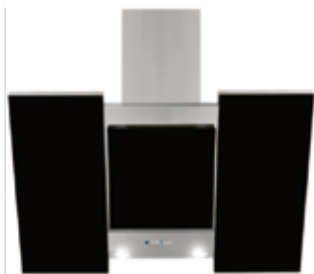

WK-6 Helios 60 cm 1259,-
WK-6 Helios 90 cm 1359,-

Sterowanie elektroniczne (soft touch); oświetlenie LED 2 x 1,8 W; wydajność max 650 m³/h.

WK-8 isla Zefir
wyspowy 90 cm 1509,-

Sterowanie elektroniczne (soft touch); oświetlenie LED 4 x 1,8 W; wydajność max 650 m³/h; kolor inox/sztko.