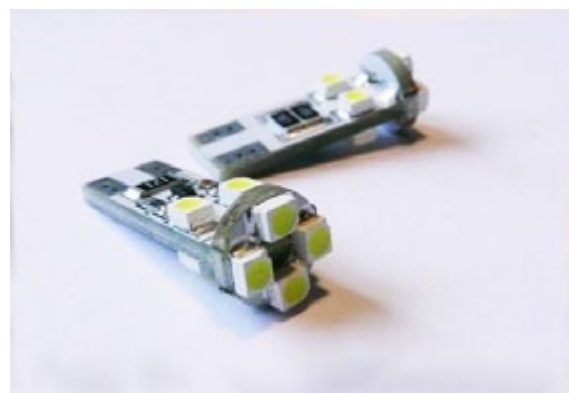

oferta

SZAMOT

„SZAMOT” Tomasz Stawicki
95-040 Kaletnik, ul. Piotrkowska 18
NIP: 5342195794
Tel.: 508 282 878 GG: 7777723
e-mail: sza_mot@onet.eu
www.szamot.istore.pl

ŻARÓWKI LED SAMOCHODOWE

MARKA
GWARANCJA
NISKA CENA

W5W / T10
CANBUS

W5W T10 8SMD 3528 CANBUS

POBÓR MOCY: 0,48W
ZASILANIE: 12V
ILOŚĆ DIOD: 8 SMD 3528
BARWA: 6000K

CENA: 11,20ZŁ

W5W T10 5SMD VERTEX CANBUS

SYMBOL: 4SMD-2
POBÓR MOCY: 1,62W
ZASILANIE: 12V
ILOŚĆ DIOD: 4 SMD 5050
BARWA: 5600K IDEALNIE BIAŁE

CENA: ~~36,00ZŁ~~ 25,80ZŁ* - BLISTER 2SZT.

PROMOCJA