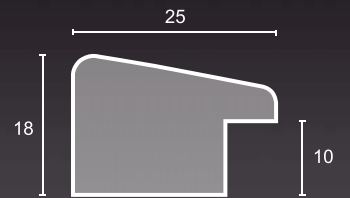

Nina

1501

1502

1503

1504

1505

1506

1507

1508

1509

1510

Dostępne wymiary (cm):

10 x 10	10 x 15	13 x 18	15 x 15
15 x 21	18 x 24	20 x 20	20 x 30
21 x 29,7	30 x 40	30 x 45	40 x 50

Na życzenie klienta wykonujemy ramki w dowolnym wymiarze