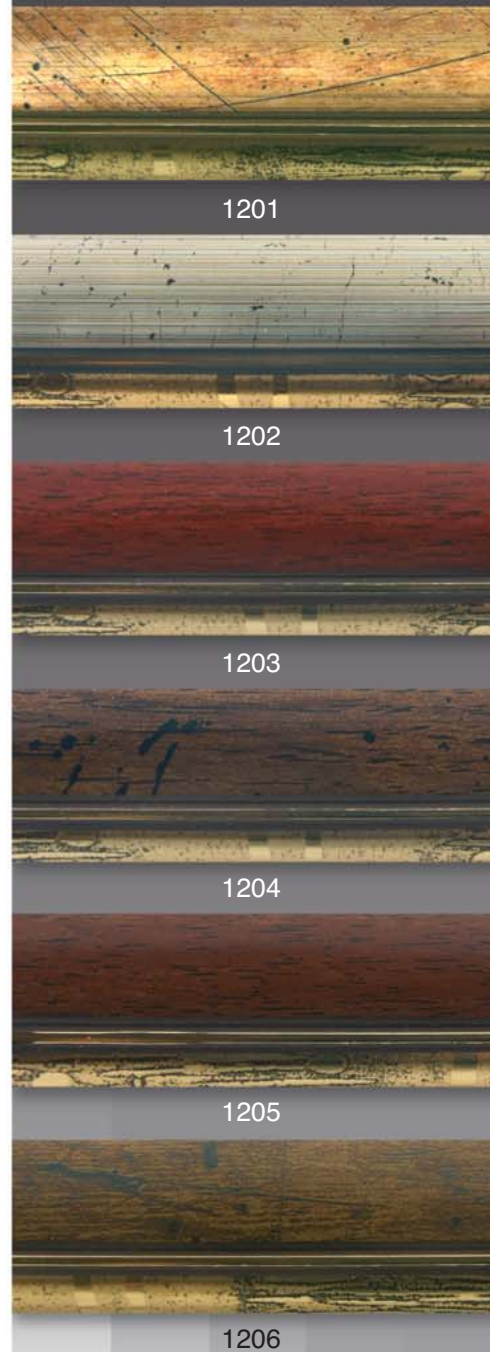

Dostępne wymiary (cm):

10 x 10	10 x 15	13 x 18	15 x 15
15 x 21	18 x 24	20 x 20	20 x 30
21 x 29,7	30 x 40	30 x 45	40 x 50

Na życzenie klienta wykonujemy ramki w dowolnym wymiarze

0201

0202

0203

0204

0205

# Lena

2701

2702

2703

2704

2705

2706

2707

Dostępne wymiary (cm):

15 x 15	15 x 21	20 x 20	20 x 30	21 x 29,7
28 x 35	30 x 40	29,7 x 42	30 x 45	40 x 50
40 x 60	50 x 60	50 x 70	60 x 80	70 x 100

Na życzenie klienta wykonujemy ramki w dowolnym wymiarze

1201

1202

1203

1204

1205

1206

Dostępne wymiary (cm):

10 x 10	10 x 15	13 x 18	15 x 15
15 x 21	18 x 24	20 x 20	20 x 30
21 x 29,7	30 x 40	30 x 45	40 x 50