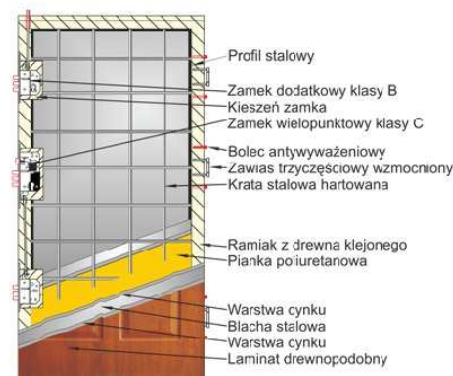

## DĘBOWE DRZWI DREWNIANE

DĘBOWA ELEGANCJA już od 3 199 zł brutto z montażem !

Wszystkie modele drzwi wykonane są z drewna klejonego 5-cio warstwowo, co zapobiega wypaczeniu się skrzydła oraz obłogowane są naturalnym fornirem dębowym. Do wyboru jest kilkadziesiąt modeli drzwi.

**Komplet drzwi stanowi:**

- skrzydło o grubości 70 mm z uszczelką
- ościeżnica stała o szerokości 100 mm z uszczelką
- bezpieczny wkład szybony zespolony z szybą LUSTRO WENECKIE
- trzy zawiasy szwajcarskiej firmy SFS regulowane w trzech płaszczyznach z zabezpieczeniem przed wykręceniem i nakładkami ozdobnymi
- wysokiej jakości klamka niemieckiej firmy Hoppe
- dwa zamki niezależne
- dwie wkładki patentowe w systemie jednego klucza
- górną wkładką z gałką
- komplet kluczy - 6 sztuk
- próg aluminiowy z uszczelką
- wręg antywłamaniowy

## 8 DRZWI STALOWE

Ta kolekcja to propozycja dla ludzi ceniących sobie prostotę, dla których stanowić będzie element harmonijny podkreślający uporządkowanie przestrzeni każdego mieszkania. **Atrakcyjna kolorystyka** w naturalnych odcieniach drewna w połączeniu z efektownymi głębokimi tłoczeniami zapewnią pozytywne wrażenia estetyczne wszystkim użytkownikom. Drzwi przeznaczone dla klientów wymagających zarówno najwyższego stopnia zabezpieczenia jak i walorów estetyczno - funkcjonalnych. **Spełniają najwyższe wymogi drzwi wejściowych antywłamaniowych.** Dopuszczalne do stosowania w budownictwie na podstawie Aprobaty Technicznej oraz potwierdzone wynikami badań ITB dla drzwi klasy C. Dodatkowo wyrób jest objęty certyfikatem. Do wyboru jest kilkadziesiąt modeli drzwi.