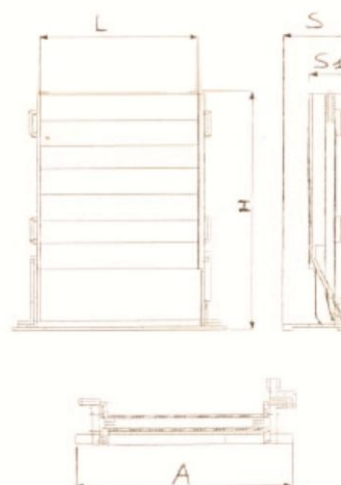

Rampa VAN

ALUMINIOWA RAMPA ZAŁADUNKOWA
DO SAMOCHODÓW DOSTAWCZYCH

uniwersalna - wytrzymała - lekka

RAMPA VAN

- Wykonana z wysokiej jakości aluminium 6005/A
- Ładowność ponad 600kg
- Prosty i szybki sposób rozkładania dla dowolnych aplikacji
- Specjalny system ułatwiający składanie i rozkładanie
- Niewielka waga
- Prosty sposób montażu
- Gwarancja 2 lata

Unikalny system pozwala na otwieranie i zamykanie rampy jak drzwi.

MODEL	ładowność (kg)	Długość (mm)	A (mm)	L (mm)	H (mm)	S (mm)	S1 (mm)	Waga (kg)
V200	600	1990	1230	850	995	340	210	35
V250	600	2480	1230	850	1240	340	210	44
V300	600	2910	1230	850	1455	340	210	55