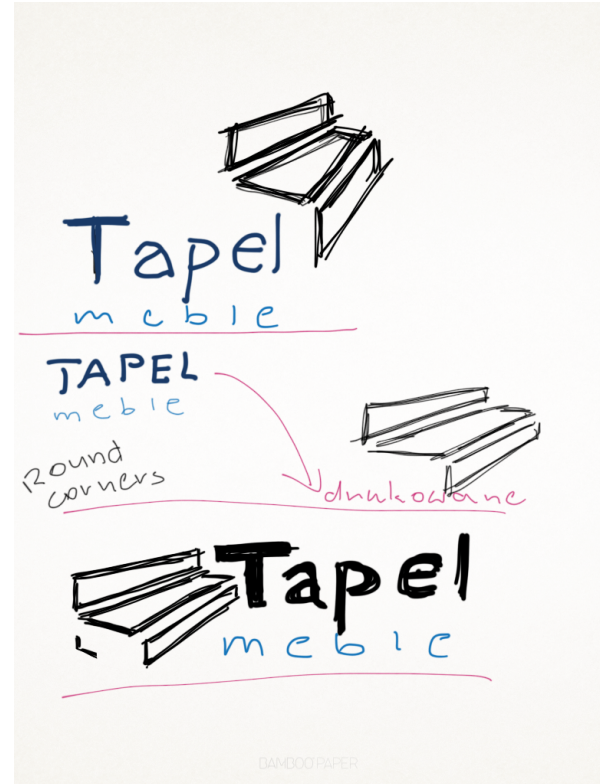

Identyfikacja wizualna

Budowa znaku

TAPEL 
MEBLE W TWOIM STYLU

Wersja uzupełniająca na ciemnym tle

TAPEL 
MEBLE W TWOIM STYLU

TAPEL 
MEBLE W TWOIM STYLU

TAPEL 
MEBLE W TWOIM STYLU

Kolor podstawowy

C: 70
M: 56
Y: 85
K: 71

R: 44
G: 47
B: 25

C: 62
M: 40
Y: 100
K: 33

R: 92
G: 101
B: 35

C: 32
M: 2
Y: 97
K: 0

R: 194
G: 207
B: 20

C: 20
M: 17
Y: 43
K: 2

R: 212
G: 201
B: 158