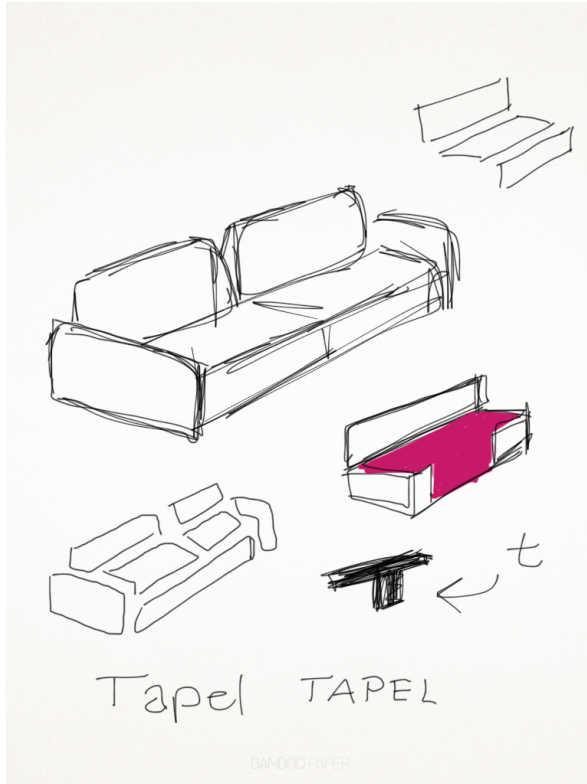

Identyfikacja wizualna

Budowa znaku

TAPEL 
MEBLE W TWOIM STYLU

Wersja uzupełniająca na ciemnym tle

TAPEL 
MEBLE W TWOIM STYLU

TAPEL 
MEBLE W TWOIM STYLU

TAPEL 
MEBLE W TWOIM STYLU

Kolor podstawowy

C: 70
M: 56
Y: 85
K: 71

R: 44
G: 47
B: 25

C: 62
M: 40
Y: 100
K: 33

R: 92
G: 101
B: 35

C: 32
M: 2
Y: 97
K: 0

R: 194
G: 207
B: 20

C: 20
M: 17
Y: 43
K: 2

R: 212
G: 201
B: 158