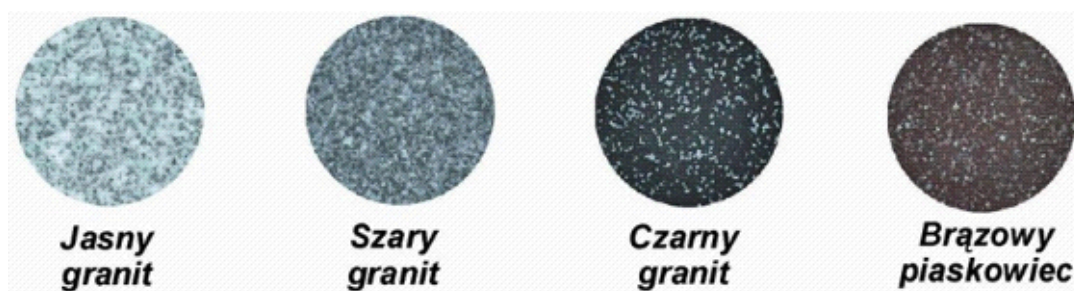

## **NAGROBKI PLASTIKOWE**

nagrobki tymczasowe - nagrobki z tworzywa sztucznego - obrzeża grobów ziemnych

Nagrobek plastikowy pełni funkcję obudowy grobu ziemnego. Jest to doskonała alternatywa dla tymczasowej obudowy drewnianej. Do momentu postawienia pomnika, obudowa nagrobka plastikowego doskonale spełni swoją rolę. Zapraszamy do zapoznania się z katalogiem, gdzie można znaleźć modele klasyczne, jak i nieco bardziej awangardowe.

### **Kolory obrzeży:**

Obrzeża wykonane są ze zmodyfikowanego tworzywa sztucznego STONECOR idealnie imitującego fakturę kamieni: granitu czarnego, szarego i jasnego oraz brązowego piaskowca. Tworzywo z którego wykonane są te wyroby charakteryzuje się wysoką odpornością na warunki atmosferyczne, promienie UV, niskie temperatury, uszkodzenia mechaniczne. Są to produkty wieloletnie. Ułatwiają usypanie mogiły i utrzymanie jej formy. Dają możliwość wypełnienia wnętrza ziemią lub na przykład drobnymi kamieniami ozdobnymi. Posiadają wnękę do zamontowania krzyża.