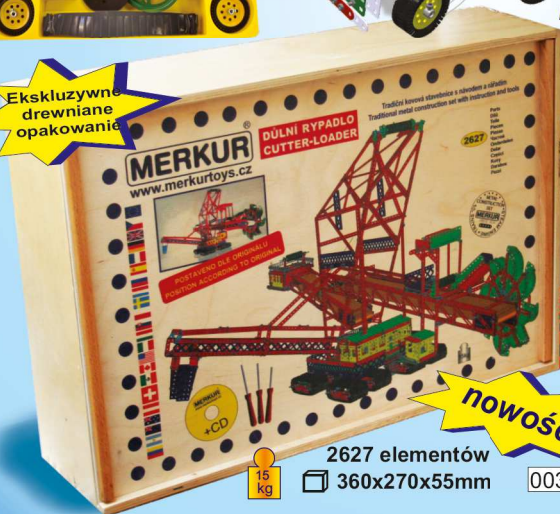

M7

Wielkie Zestawy

5,1 kg

Wielki zestaw uniwersalny zawierający M6 i części do budowy dźwigów, buldożera, ciężarówek i wielu innych modeli.

003703

1124 elementy

4 warstwy

540x370x50mm

Największy najbardziej zaawansowany zestaw z 5 warstwami.

M8

MERKUR 8

130 modeli

003802

6,6 kg

1405 elementów

5 warstw

540x370x90mm

z silnikiem

Buldożer

Legendarny buldożer zbudowany z metalu. Marzenie każdego.

Ekskluzywnie drewniane opakowanie

nowość

15 kg

2627 elementów

360x270x55mm

003819