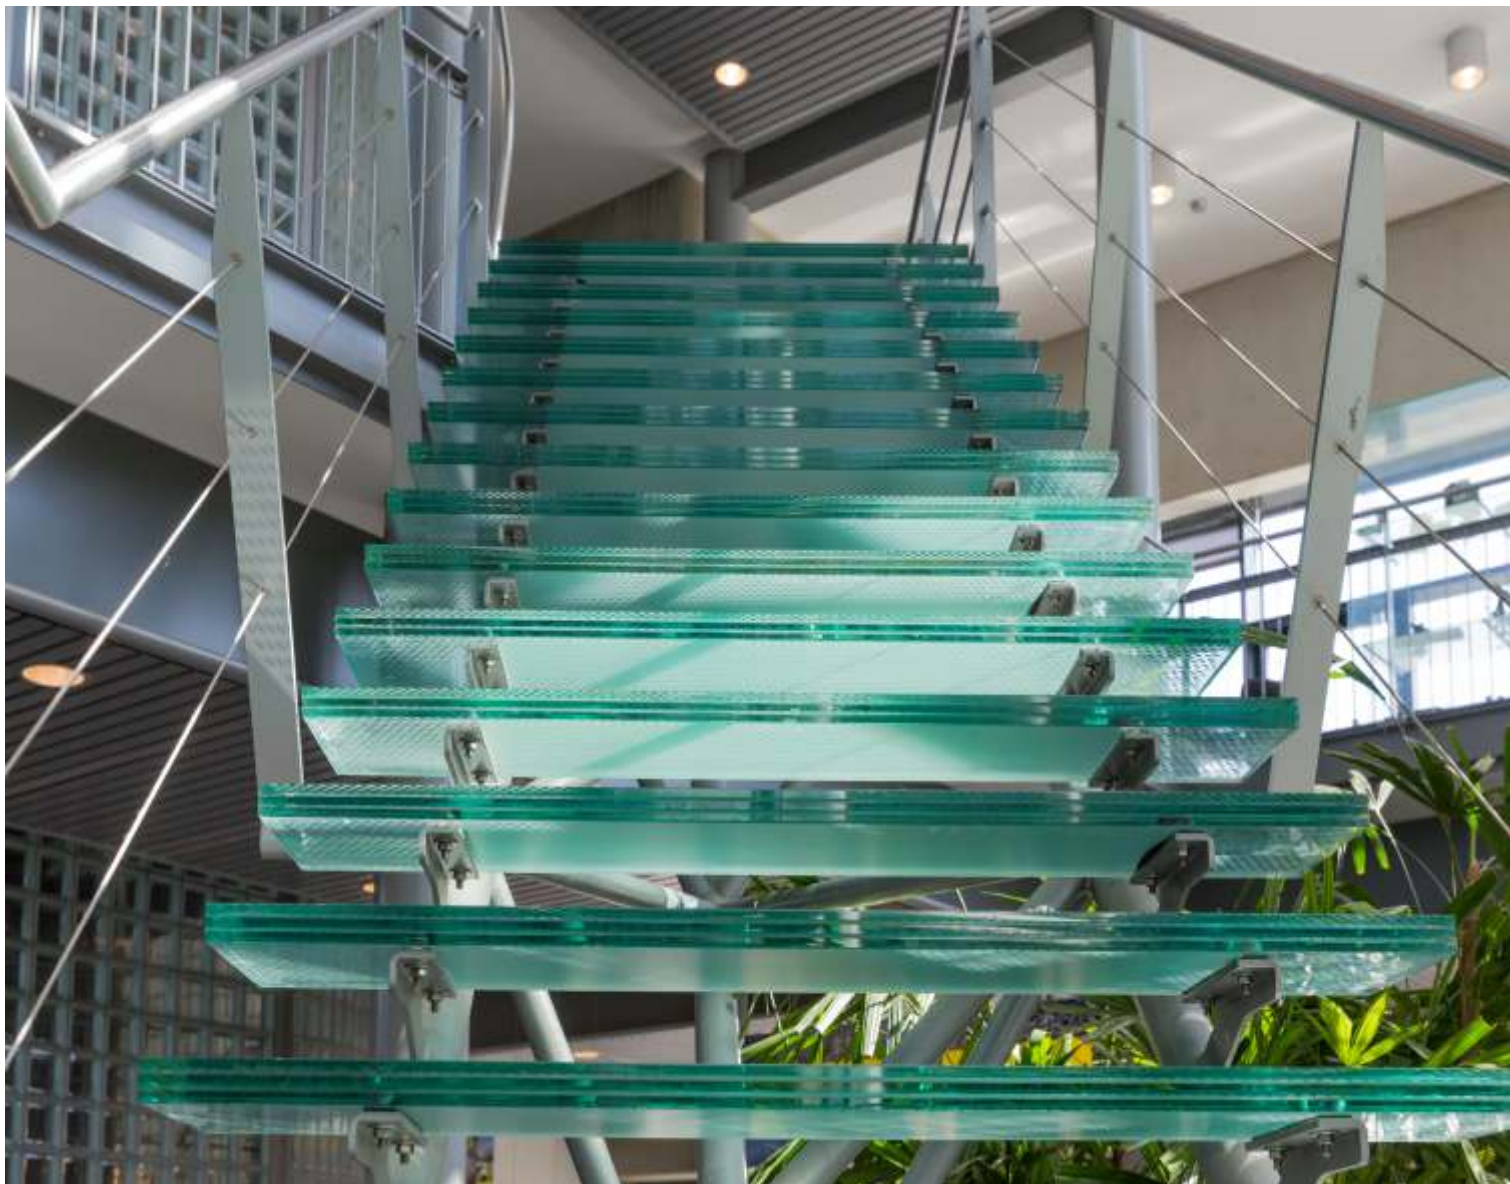

## Zadaszenia szklane

Projektujemy i montujemy zadaszenia szklane, które są odzwierciedleniem nowoczesnej stylizacji. Szkło chroni przed opadami atmosferycznymi, promieniami słonecznymi, a przy tym jest przestronne i nie ogranicza widoczności dając poczucie swobody otoczenia. Projekty tworzymy indywidualnie dla każdego budynku.

Wszystkie zadaszenia produkujemy na dowolny wymiar stosując szkło laminowane hartowane (VSG ESG) o grubości od 10 do 16mm.

W zależności od Państwa upodobań zadaszenia możemy zamontować na odciągach stalowych, na belkach wspornikowych jak również dostosować się do istniejącej konstrukcji.

## Schody szklane

Doskonałym rozwiązaniem dla każdego nowoczesnego wnętrza są szklane schody.

Stopnie wykonujemy minimum z trzech warstw szkła laminowanego hartowanego połączonych folią EVA, której grubość dobierana jest do konstrukcji i sposobu mocowania.