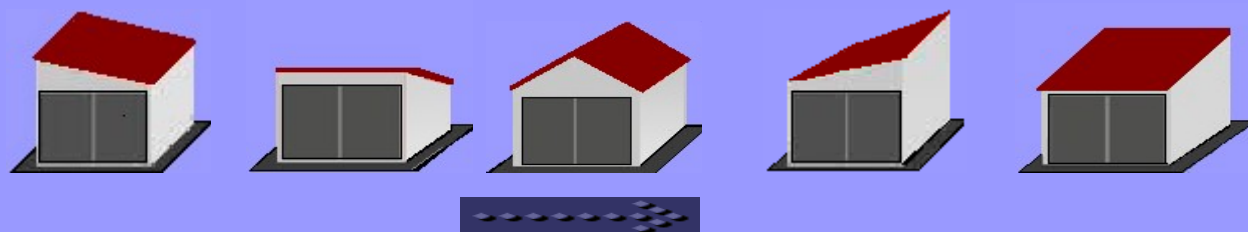

GARAŻ spad dachu do tyłu		GARAŻ spad dachu na bok		GARAŻ dach dwuspadowy	
Wymiar	Cena	Wymiar	Cena	Wymiar	Cena
5m x 6,5m	4 250,00zł	5m x 6,5m	4 750,00zł	5m x 6,5m	5 250,00zł
5m x 7m	4 600,00zł	5m x 7m	5 100,00zł	5m x 7m	5 600,00zł
5,5m x 5m	3 750,00zł	5,5m x 5m	4 250,00zł	5,5m x 5m	4 750,00zł
5,5m x 5,5m	4 050,00zł	5,5m x 5,5m	4 550,00zł	5,5m x 5,5m	5 050,00zł
5,5m x 6m	4 350,00zł	5,5m x 6m	4 850,00zł	5,5m x 6m	5 350,00zł
5,5m x 6,5m	4 750,00zł	5,5m x 6,5m	5 250,00zł	5,5m x 6,5m	5 750,00zł
5,5m x 7m	5 050,00zł	5,5m x 7m	5 550,00zł	5,5m x 7m	6 050,00zł
6m x 5m	4 150,00zł	6m x 5m	4 650,00zł	6m x 5m	5 150,00zł
6m x 5,5m	4 450,00zł	6m x 5,5m	4 950,00zł	6m x 5,5m	5 450,00zł
6m x 6m	4 750,00zł	6m x 6m	5 250,00zł	6m x 6m	5 750,00zł
6m x 6,5m	5 050,00zł	6m x 6,5m	5 550,00zł	6m x 6,5m	6 050,00zł
6m x 7m	5 350,00zł	6m x 7m	5 850,00zł	6m x 7m	6 350,00zł
6,5m x 5m	4 450,00zł	6,5m x 5m	4 950,00zł	6,5m x 5m	5 450,00zł
6,5m x 5,5m	4 750,00zł	6,5m x 5,5m	5 250,00zł	6,5m x 5,5m	5 750,00zł
6,5m x 6m	5 050,00zł	6,5m x 6m	5 550,00zł	6,5m x 6m	6 050,00zł
6,5m x 6,5m	5 350,00zł	6,5m x 6,5m	5 850,00zł	6,5m x 6,5m	6 350,00zł
6,5m x 7m	5 650,00zł	6,5m x 7m	6 150,00zł	6,5m x 7m	6 650,00zł
7m x 5m	4 950,00zł	7m x 5m	5 550,00zł	7m x 5m	5 950,00zł
7m x 5,5m	5 250,00zł	7m x 5,5m	5 750,00zł	7m x 5,5m	6 250,00zł
7m x 6m	5 650,00zł	7m x 6m	6 250,00zł	7m x 6m	6 750,00zł
7m x 6,5m	6 150,00zł	7m x 6,5m	6 750,00zł	7m x 6,5m	7 200,00zł
7m x 7m	6 750,00zł	7m x 7m	7 400,00zł	7m x 7m	7 900,00zł
		Wykonujemy			
KOMPLEXY GARAŻOWE		WIELOSTANOWISKOWE		SZEREGOWE	
Podane ceny brutto		zawierają		22 % podatku VAT	

PARAMETRY BLACHY

TRAPEZOWANA - OGNIOWO - OCYNKOWANA - HUTNICZO SZEROKI i GŁĘBOKI TRAPEZ

Transport, dojazd i montaż GRATIS!!!

Termin realizacji 2 tygodnie, płatność po realizacji ekipie monterskiej. Przygotowanie podłoża należy do klienta. Umowę ratalną podpisuje się w momencie dostawy garażu, odbiór z dowodem osobistym.

Wystawiamy paragony i faktury. Udzielamy 24-miesięcne GWARANCJI.