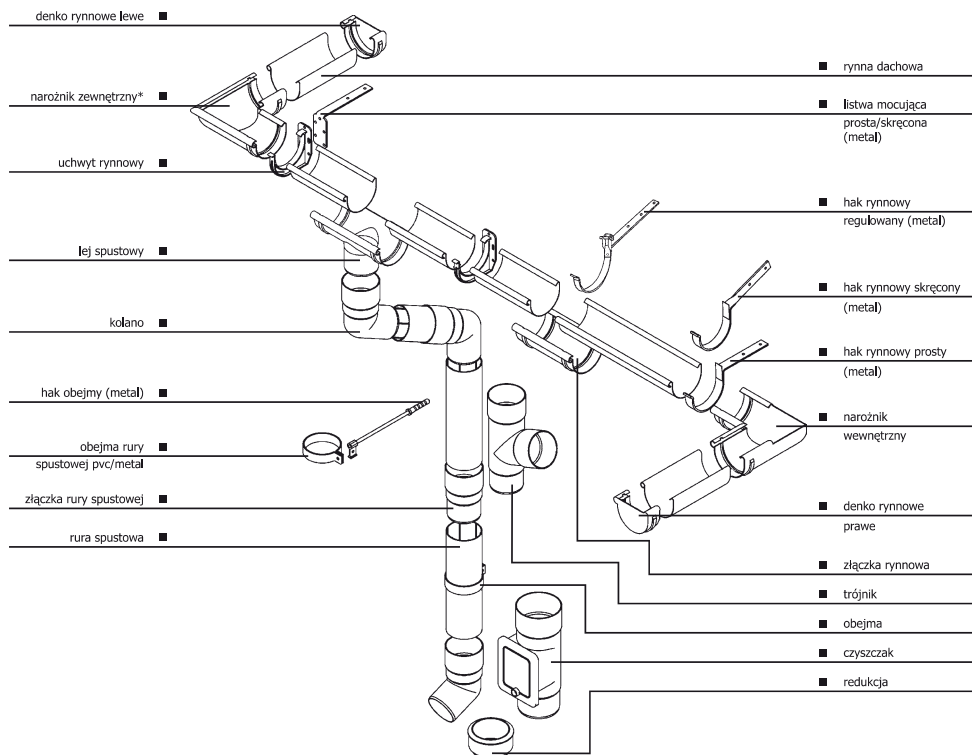

LP.	NAZWA	KOD	CENA NETTO	CENA BRUTTO	J.M	OPAKOWANIE ZBIORCZE
kolor zielen						
68	hak rynnowy prosty 75mm	70-110	6,30 zł	7,75 zł	szt.	50
69	hak rynnowy skręcony 75mm	70-210	6,60 zł	8,12 zł	szt.	50
70	hak rynnowy regulowany 75mm	70-310	10,35 zł	12,73 zł	szt.	50
71	obejma cała 63mm	70-410	7,80 zł	9,59 zł	szt.	50
72	hak rynnowy prosty 125mm	70-108	8,45 zł	10,39 zł	szt.	40
73	hak rynnowy skręcony 125mm	70-208	8,80 zł	10,82 zł	szt.	30
74	hak rynnowy regulowany 125mm	70-308	12,90 zł	15,86 zł	szt.	25
75	obejma cała 90mm	70-408	8,45 zł	10,39 zł	szt.	50

kolor cegła						
76	hak rynnowy prosty 75mm	70-109	6,30 zł	7,74 zł	szt.	50
77	hak rynnowy skręcony 75mm	70-209	6,60 zł	8,11 zł	szt.	50
78	hak rynnowy regulowany 75mm	70-309	10,35 zł	12,73 zł	szt.	50
79	obejma cała 63mm	70-409	7,80 zł	9,59 zł	szt.	50
80	hak rynnowy prosty 125mm	70-107	8,45 zł	10,39 zł	szt.	40
81	hak rynnowy skręcony 125mm	70-207	8,80 zł	10,82 zł	szt.	30
82	hak rynnowy regulowany 125mm	70-307	12,90 zł	15,86 zł	szt.	25
83	obejma cała 90mm	70-407	8,45 zł	10,39 zł	szt.	50

SCHEMAT SYSTEMU RYNNOWEGO