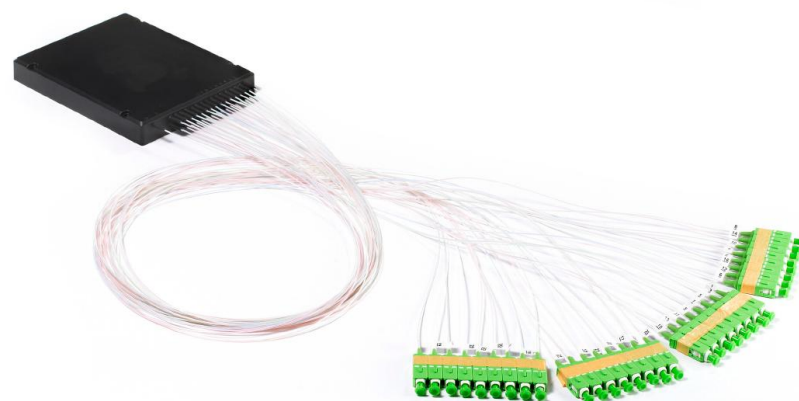

PLANARNE SPLITERY ŚWIATŁOWODOWE – SPLITERY PLC 1xN, 2xN

GNIAZDA ABONENCKIE FTTH

ADAPTERY ŚWIATŁOWODOWE Z PRZESŁONĄ OCHRONNĄ