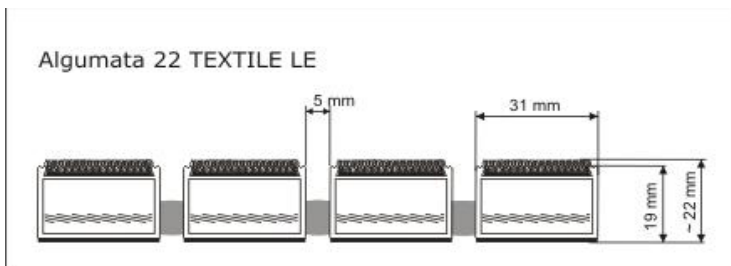

Clean & Eco

Ul. Szenwalda 8 lok. 1, 93-026 Łódź
kom. 518 038 762
www.clean-eco.com.pl
www.facebook.com/wycieraczkiobiektove
e-mail: biuro@clean-eco.com.pl

Wycieraczka osuszająca – 12mm (ryps)

Kolory wkładów czyszczących: szary, brązowy, antracyt(czarny).

Wycieraczka osuszająca – 17 i 22mm (ryps)

Wycieraczka osuszająco-czyszcząca – 12mm (guma)

Wycieraczka osuszająco-czyszcząca – 17 i 22mm (guma)

Clean & Eco

Ul. Szenwalda 8 lok. 1, 93-026 Łódź

kom. 518 038 762