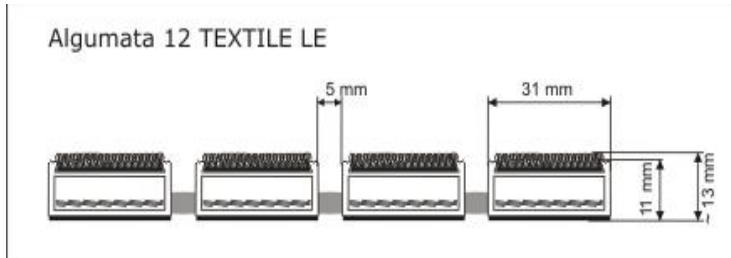

Clean & Eco

Ul. Szenwalda 8 lok. 1, 93-026 Łódź
kom. 518 038 762
www.clean-eco.com.pl
www.facebook.com/wycieraczkiobiektove
e-mail: biuro@clean-eco.com.pl

Wycieraczka osuszająca – 12mm (ryps)

Kolory wkładów czyszczących: szary, brązowy, antracyt(czarny).

Wycieraczka osuszająca – 17 i 22mm (ryps)

Wycieraczka osuszająco-czyszcząca – 12mm (guma)

Wycieraczka osuszająco-czyszcząca – 17 i 22mm (guma)

Clean & Eco

Ul. Szenwalda 8 lok. 1, 93-026 Łódź

kom. 518 038 762