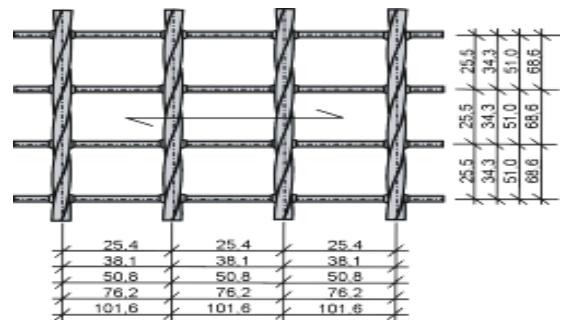

Wycieraczka czyszcząca gumowa- ażurowa 22mm

Dodatkowe akcesoria: profile najazdowe, szczoteczki.

Kraty podestowe wciskane

Kraty podestowe zgrzewane

Kraty antypoślizgowe (seratowane)

Wycieraczki