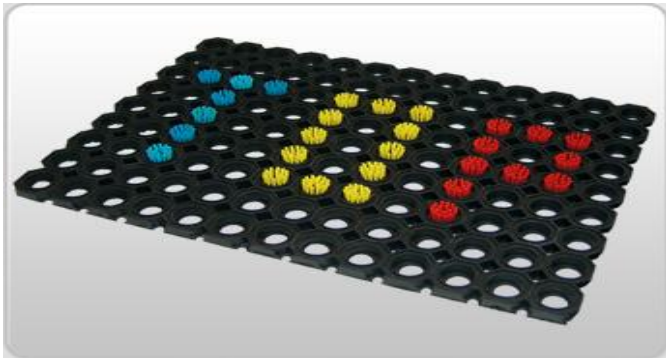

Kolory wkładów czyszczących

Kolory wkładów czyszczących

Clean & Eco

Ul. Szenwalda 8 lok. 1, 93-026 Łódź
kom. 518 038 762
www.clean-eco.com.pl
www.facebook.com/wycieraczkiobiektywowe
e-mail: biuro@clean-eco.com.pl

Wycieraczka czyszcząca gumowa- ażurowa 22mm

Dodatkowe akcesoria: profile najazdowe, szczoteczki.

Kraty podestowe wciskane

Kraty podestowe zgrzewane

Kraty antypoślizgowe (seratowane)

Wycieraczki