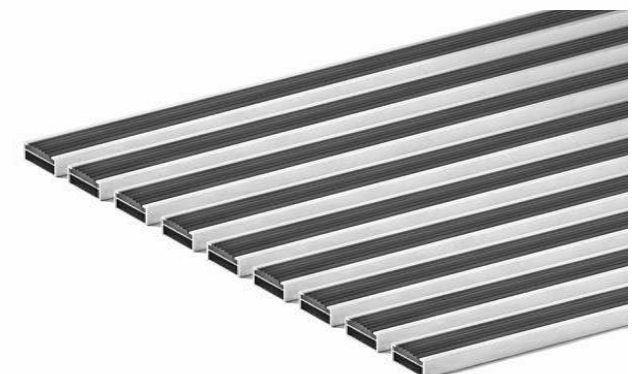

Clean & Eco

Ul. Szenwalda 8 lok. 1, 93-026 Łódź
kom. 518 038 762
www.clean-eco.com.pl
www.facebook.com/wycieraczkiobiektove
e-mail: biuro@clean-eco.com.pl

Wycieraczka osuszająca – 12mm (ryps)

Kolory wkładów czyszczących: szary, brązowy, antracyt(czarny).

Wycieraczka osuszająca – 17 i 22mm (ryps)

Wycieraczka osuszająco-czyszcząca – 12mm (guma)

Wycieraczka osuszająco-czyszcząca – 17 i 22mm (guma)

Clean & Eco

Ul. Szenwalda 8 lok. 1, 93-026 Łódź

kom. 518 038 762