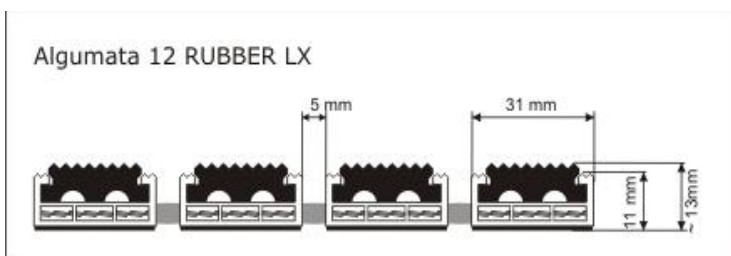

Clean & Eco

Ul. Szenwalda 8 lok. 1, 93-026 Łódź
kom. 518 038 762
www.clean-eco.com.pl
www.facebook.com/wycieraczkiobiektove
e-mail: biuro@clean-eco.com.pl

Wycieraczka osuszająca – 12mm (ryps)

Kolory wkładów czyszczących: szary, brązowy, antracyt(czarny).

Wycieraczka osuszająca – 17 i 22mm (ryps)

Wycieraczka osuszająco-czyszcząca – 12mm (guma)

Wycieraczka osuszająco-czyszcząca – 17 i 22mm (guma)

Clean & Eco

Ul. Szenwalda 8 lok. 1, 93-026 Łódź

kom. 518 038 762