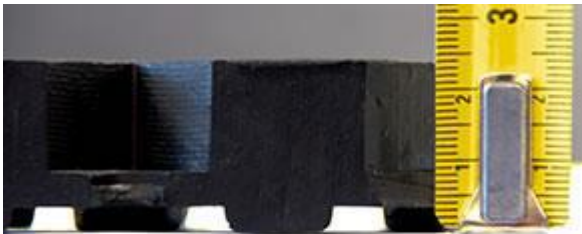

Kolory wkładów czyszczących

Kolory wkładów czyszczących

Clean & Eco

Ul. Szenwalda 8 lok. 1, 93-026 Łódź
kom. 518 038 762
www.clean-eco.com.pl
www.facebook.com/wycieraczkiobiektywowe
e-mail: biuro@clean-eco.com.pl

Wycieraczka czyszcząca gumowa- ażurowa 22mm

Dodatkowe akcesoria: profile najazdowe, szczoteczki.

Kraty podestowe wciskane

Kraty podestowe zgrzewane

Kraty antypoślizgowe (seratowane)

Wycieraczki