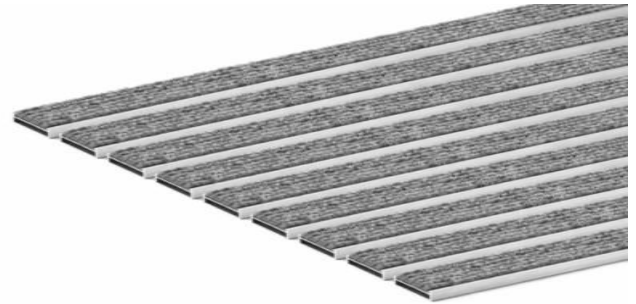

Clean & Eco

Ul. Szenwalda 8 lok. 1, 93-026 Łódź
kom. 518 038 762
www.clean-eco.com.pl
www.facebook.com/wycieraczkiobiektove
e-mail: biuro@clean-eco.com.pl

Wycieraczka osuszająca – 12mm (ryps)

Kolory wkładów czyszczących: szary, brązowy, antracyt(czarny).

Wycieraczka osuszająca – 17 i 22mm (ryps)

Wycieraczka osuszająco-czyszcząca – 12mm (guma)

Wycieraczka osuszająco-czyszcząca – 17 i 22mm (guma)

Clean & Eco

Ul. Szenwalda 8 lok. 1, 93-026 Łódź

kom. 518 038 762