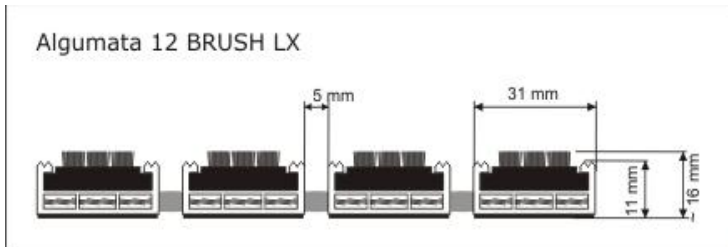

Wycieraczka czyszcząca – 12mm (szczotki)