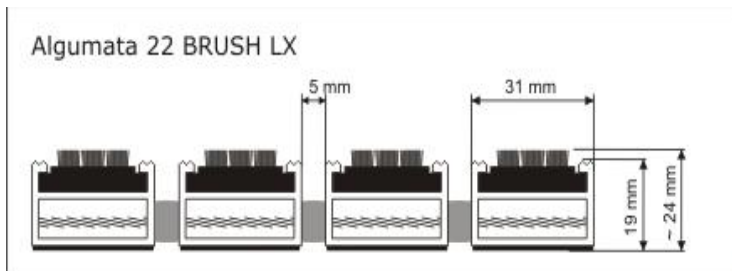

Wycieraczka osuszająca – 17 i 22mm (ryps)

Wycieraczka osuszająco-czyszcząca – 12mm (guma)

Wycieraczka osuszająco-czyszcząca – 17 i 22mm (guma)

Clean & Eco

Ul. Szenwalda 8 lok. 1, 93-026 Łódź

kom. 518 038 762

www.clean-eco.com.pl

www.facebook.com/wycieraczkiobiektove

e-mail: biuro@clean-eco.com.pl

Wycieraczka czyszcząca – 12mm (szczotki)

Kolory wkładów czyszczących: szary, brązowy, czarny, czerwony.

Wycieraczka czyszcząca – 17 i 22mm (szczotki)