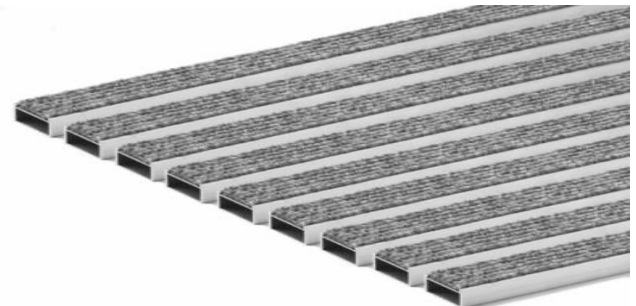

Clean & Eco

Ul. Szenwalda 8 lok. 1, 93-026 Łódź
kom. 518 038 762
www.clean-eco.com.pl
www.facebook.com/wycieraczkiobiektove
e-mail: biuro@clean-eco.com.pl

Wycieraczka osuszająca – 12mm (ryps)

Kolory wkładów czyszczących: szary, brązowy, antracyt(czarny).

Wycieraczka osuszająca – 17 i 22mm (ryps)

Wycieraczka osuszająco-czyszcząca – 12mm (guma)

Wycieraczka osuszająco-czyszcząca – 17 i 22mm (guma)

Clean & Eco

Ul. Szenwalda 8 lok. 1, 93-026 Łódź

kom. 518 038 762