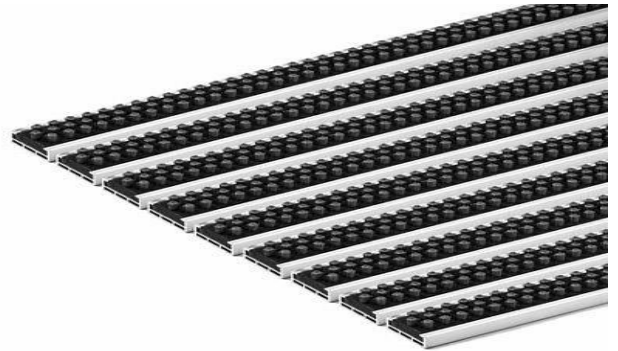

Kolory wkładów czyszczących: szary, brązowy, czarny, czerwony.