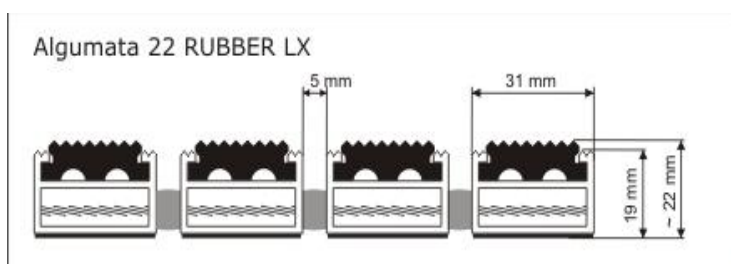

Clean & Eco

Ul. Szenwalda 8 lok. 1, 93-026 Łódź
kom. 518 038 762
www.clean-eco.com.pl
www.facebook.com/wycieraczkiobiektove
e-mail: biuro@clean-eco.com.pl

Wycieraczka osuszająca – 12mm (ryps)

Kolory wkładów czyszczących: szary, brązowy, antracyt(czarny).

Wycieraczka osuszająca – 17 i 22mm (ryps)

Wycieraczka osuszająco-czyszcząca – 12mm (guma)

Wycieraczka osuszająco-czyszcząca – 17 i 22mm (guma)

Clean & Eco

Ul. Szenwalda 8 lok. 1, 93-026 Łódź

kom. 518 038 762