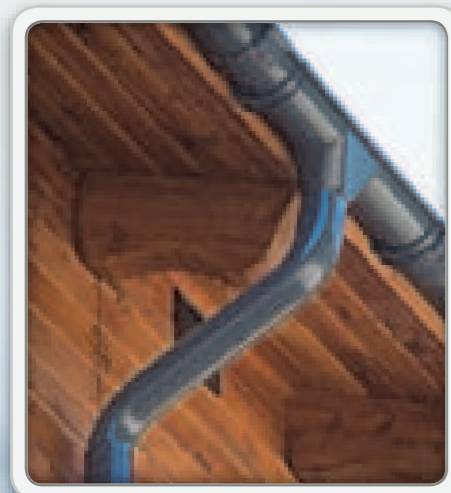

Dachy Ruukki z wykonanym maszynowo rąbkiem stojącym są odpowiednim materiałem w przypadku najbardziej wymagających środowisk i zadań renowacyjnych, np. zabytkowych dzielnic miast. Mogą być również wykorzystywane w budownictwie o nowoczesnej architekturze. Wyjątkowy efekt końcowy osiąga się dzięki doskonałym materiałom i wysokiej jakości wykonania. Specjalnie dobrany gatunek stali oraz powłoka organiczna Purex HB sprawia, że jest to doskonały wybór gdy zachodzi potrzeba wykonania wieżyczek czy innych skomplikowanych elementów wykończeniowych.

TSP Purex HB objęty jest 40-letnią gwarancją techniczną.
Powlekany jest powłoką Purex HB.

Ten sam stopień precyzji w każdym elemencie

Dach plus system rynnowy – funkcjonalny pakiet

System rynnowy skutecznie usuwa wodę deszczową z dachu. Prefabrykowane części cechują się dokładnością wymiarów, szczelnością i łatwością montażu. Produkowane są z dwustronnie powlekanej stali ocynkowanej. Łagodne zaokrąglenia elementów umożliwiają skuteczne odprowadzanie wszelkich zanieczyszczeń oraz łatwe czyszczenie systemu z liści i innych zabrudzeń.