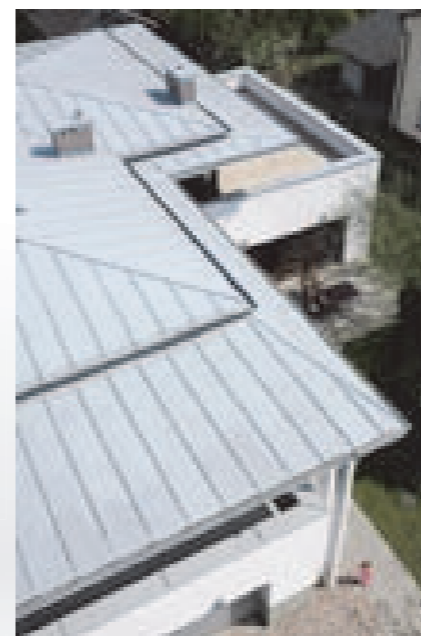

TSP Purex HB

RR2G3

RR23

RR29

RR33

RR887

TSP PUREX HB

Symbol sztuki rzemieślniczej

Dachy Ruukki z wykonanym maszynowo rąbkiem stojącym są odpowiednim materiałem w przypadku najbardziej wymagających środowisk i zadań renowacyjnych, np. zabytkowych dzielnic miast. Mogą być również wykorzystywane w budownictwie o nowoczesnej architekturze. Wyjątkowy efekt końcowy osiąga się dzięki doskonałym materiałom i wysokiej jakości wykonania. Specjalnie dobrany gatunek stali oraz powłoka organiczna Purex HB sprawia, że jest to doskonały wybór gdy zachodzi potrzeba wykonania wieżyczek czy innych skomplikowanych elementów wykończeniowych.

TSP Purex HB objęty jest 40-letnią gwarancją techniczną.
Powlekany jest powłoką Purex HB.