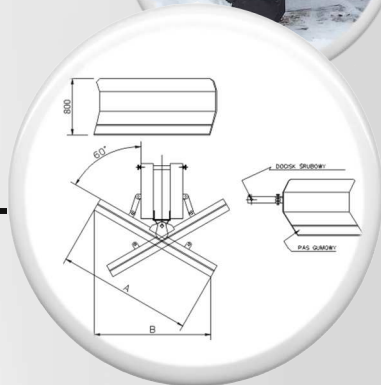

norma	pojemność (litr)	cena PLN (netto)
G11	1	11,30
	5	55,00
	20	209,00
	210	2042,00
G12+	1	13,70
	5	59,80
	20	238,00
	210	2395,00

ŁAŃCUCHY na opony

- ✓ posiadamy łańcuchy do wszystkich rozmiarów opon

PŁUG do odśnieżania

- ✓ możliwość odśnieżania na lewo, prawo i na wprost
- ✓ prosty i szybki sposób montażu na widłach
- ✓ na dole wymienny lemiesz gumowy

szerokość lemieszka A (mm)	szerokość odśnieżarki B (mm)	cena PLN (netto)
1300	1150	1740,00*
1500	1300	1815,00*
1800	1550	2070,00*
2000	1750	2315,00*