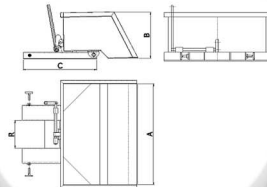

- ✓ wykonujemy na zamówienie pokrowce, zadaszenia i drzwi do wózków widłowych
- ✓ posiadamy również dachy z plastiku

SZUFLE

SZUFLA MECHANICZNA

nazwa	pojemność (m ³)	cena PLN (netto)
SZUFLA	0,4	1650,00*
MECHANICZNA	0,5	1750,00*
	0,8	2050,00*
	1,0	2250,00*