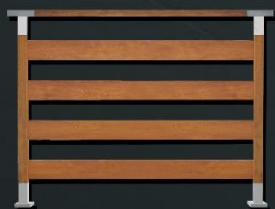

classic4

classic5

classic7

STANDARD

DIVERSE

Prestige

M|O|D|E|R|N

M|U|L|T|I

SOLID