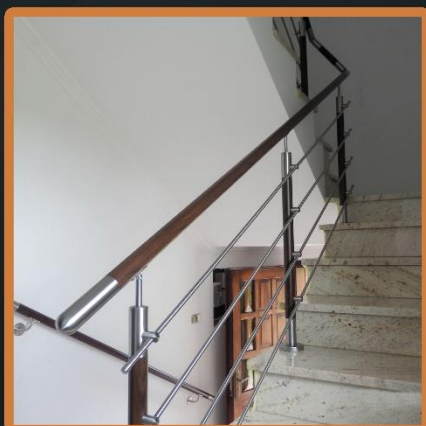

BALUSTRADY WEWNĘTRZNE

PORĘCZE ŚCIENNE

RURA 42,4

PROFIL 40 x 40

ZAGRODY TARASOWE

ZAMÓW ONLINE NA WWW.FELLO.PL

OGRODZENIA

PANELOWE