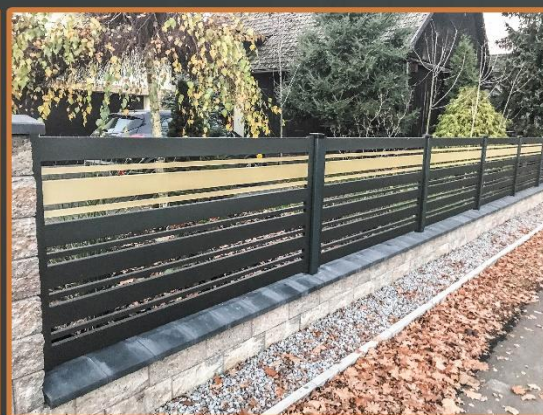

DOSKONAŁA ALTERNATYWA DLA BALUSTRAD Z DREWNA

IMITACJA DREWNA

OGRODZENIA

PORĘCZE ŚCIENNE

BALUSTRADY

ZAMÓW ONLINE

WWW.FELLO.PL

classic4

ZOBACZ NASZE PRZYKŁADOWE REALIZACJE

BALUSTRADY 7 SZTACHETEK

DIVERSE

CLASSIC

STANDARD

WWW.FELLO.PL

ZOBACZ NASZE PRZYKŁADOWE REALIZACJE

BALKONY FRANCUSKIE

BALUSTRADY WEWNĘTRZNE

PORĘCZE ŚCIENNE

RURA 42,4

PROFIL 40 x 40

ZAGRODY TARASOWE

ZAMÓW ONLINE NA WWW.FELLO.PL

OGRODZENIA

PANELOWE