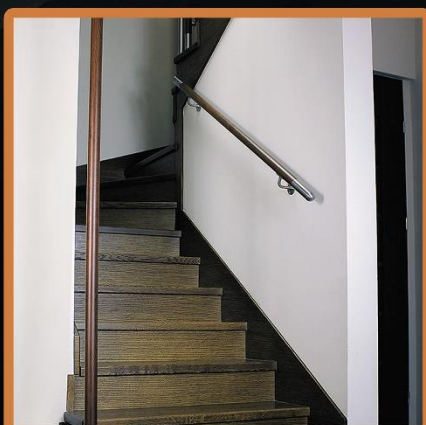

BALUSTRADY WEWNĘTRZNE

PORĘCZE ŚCIENNE

RURA 42,4

PROFIL 40 x 40

ZAGRODY TARASOWE

ZAMÓW ONLINE NA WWW.FELLO.PL

OGRODZENIA

PANELOWE