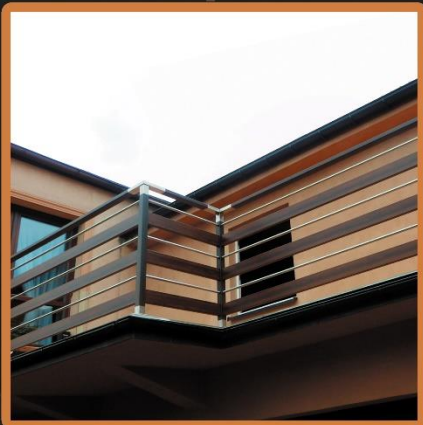

DIVERSE

CLASSIC