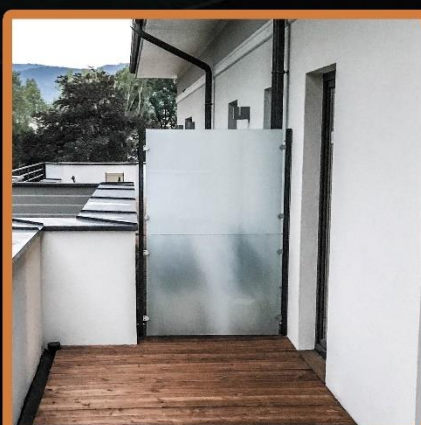

BALUSTRADY WEWNĘTRZNE

PORĘCZE ŚCIENNE

RURA 42,4

PROFIL 40 x 40

ZAGRODY TARASOWE

ZAMÓW ONLINE NA WWW.FELLO.PL

OGRODZENIA

PANELOWE