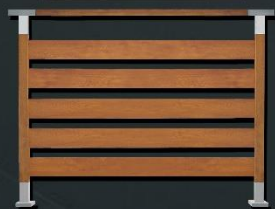

classic4

classic5

classic7

STANDARD

DIVERSE

Prestige

M|O|D|E|R|N

M|U|L|T|I

SOLID