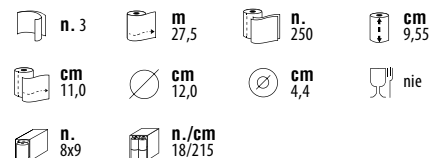

Dozownik do Papieru w Składce

406719

Wymiary 265 x 135 x 165 mm
Pojemność 2,5

Superior Papier Toaletowy w Listkach

Kod 407571

kolor: biały
materiał: czysta celuloza
gofrowanie: wave

technologia:

Superior Papier Toaletowy w Listkach

Kod 402598

kolor: biały
materiał: czysta celuloza
gofrowanie: wave

technologia:

Papier toaletowy

Superior Papier Toaletowy

Kod 409040

ilość: 4
kolor: biały
materiał: czysta celuloza
gofrowanie: micro

technologia:

Superior Papier Toaletowy

Kod 401977

ilość: 8
kolor: biały
materiał: czysta celuloza
gofrowanie: micro

technologia:

Superior Papier Toaletowy

Kod 407576

ilość: 8
kolor: biały
materiał: makulatura
gofrowanie: honey comb

technologia:

Superior Papier Toaletowy

Kod 406900

ilość: 8
kolor: biały
materiał: czysta celuloza
gofrowanie: micro

technologia: