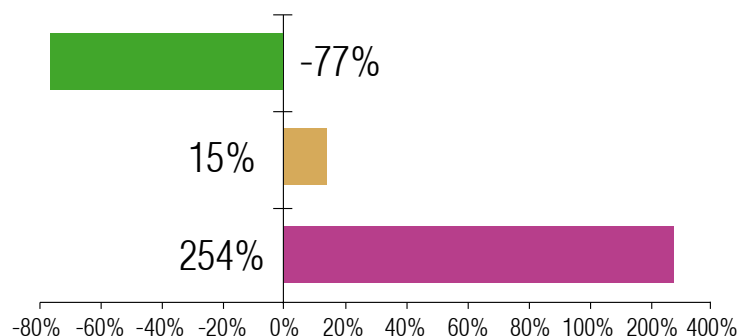

Zrównoważona higiena: słowa kluczowe marki Papernet

Redukcja emisji CO2 i zużycia wody!

Grupa Sofidel wyznaczyła sobie za cel zmniejszenie emisji dwutlenku węgla, dostosowując do tego celu poziom nakładów kapitałowych. Pozyskuje celulozę z certyfikowanych upraw (posiadających certyfikaty PEFC, FSC oraz inne) i korzysta z odnawialnych źródeł energii (woda, energia słoneczna, kogeneracja ...). Po dokonaniu inwestycji w nowe zakłady produkcyjne, Sofidel może pochwalić się także bardzo niskim poziomem zużycia wody - prawie o 70% niższą w porównaniu do średniej rynkowej.

Popularyzacja opieki zdrowotnej oraz higieny prowadzi do zmniejszenia liczby zachorowań oraz redukuje nieobecności w pracy, a jednocześnie przyczynia się do podniesienia produktywności oraz jakości życia. Ręczniki papierowe i inne wyroby marki Papernet są doskonałym sposobem na redukcję skażenia bakteriami.

Korzystanie z ręczników papierowych zmniejsza liczbę bakterii na dłoniach o 77%.

Suszarki strumieniowe zwiększają liczbę bakterii na dłoniach o 15%.

Suszarki suszące gorącym powietrzem zwiększają liczbę bakterii na dłoniach nawet o 254%.